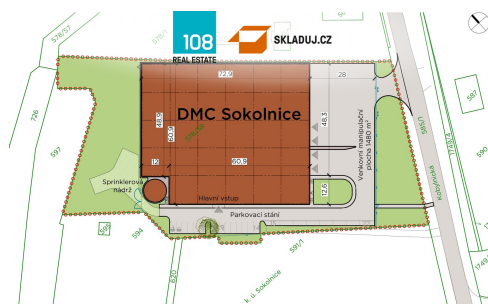

Průmyslový park Sokolnice, pronájem skladových prostor

Kobylnická, 66452, Sokolnice

Neuvedeno

za m²/měsíc

dohodou, na vyžádání

Vyřizuje

Eva Nováková

Tel.: +420 222 211 464

GSM: +420 774 881 774

E-mail:

skladuj@skladuj.cz

Celková plocha: 2300 m²

Druh objektu: skeletová

Účel budovy: Sklad

Energetická náročnost: G - Mimořádně nehospodárná

Počet podlaží: 1

Stav objektu: velmi dobrý

Ostatní: Parkoviště

POPIS NEMOVITOSTI: Na základě přímého pověření majitele (neplatíte provizi) vám nabízíme k pronájmu prostory, které jsou vhodné pro skladování či lehkou výrobu v nové moderní hale, která bude postavena v Sokolnici u Brna.

Hala nabídne 4 300 m² základní plochy, kterou lze díky mezaninům rozšířit až na 7 000 m².

Specifikace:

- prostor na míru („built-to-suit“)
- nejmodernější technické standardy
- světlá výška 7,5 m
- nosnost podlahy 5 t/m²
- docky i přímé vjezdy
- dostatek parkovacích míst
- LED osvětlení
- fotovoltaické panely
- foto je ilustrační

Lokalita: