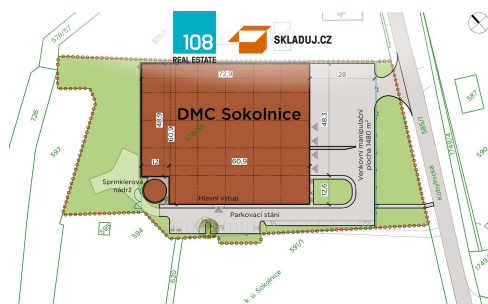

Průmyslový park Sokolnice, pronájem skladových prostor

Kobylnická, 66452, Sokolnice

Neuvedeno

za m²/měsíc

dohodou, na vyžádání

Vyřizuje

108 REAL ESTATE-S

Tel.: +420 222 211 464

GSM: +420 774 881 774

E-mail:

skladuj@skladuj.cz

Celková plocha:	2300 m²
Druh objektu:	skeletová
Účel budovy:	Sklad
Energetická náročnost:	G - Mimořádně neehospodárná

Počet podlaží:	1
Stav objektu:	velmi dobrý
Ostatní:	Parkoviště

POPIS NEMOVITOSTI: Na základě přímého pověření majitele (neplatíte provizi) vám nabízíme k pronájmu prostory, které jsou vhodné pro skladování či lehkou výrobu v nové moderní hale, která bude postavena v Sokolnici u Brna.

Hala nabídne 4 300 m² základní plochy, kterou lze díky mezaninům rozšířit až na 7 000 m².

Specifikace:

- prostor na míru („built-to-suit“)
- nejmodernější technické standardy
- světlá výška 7,5 m
- nosnost podlahy 5 t/m²
- docky i přímé vjezdy
- dostatek parkovacích míst
- LED osvětlení
- fotovoltaické panely
- foto je ilustrační

Lokalita: