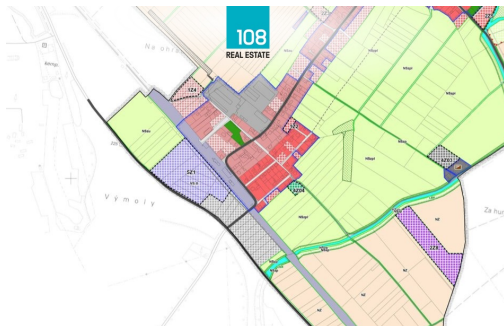

## Prodej komerčního pozemku 44 200 m<sup>2</sup>, Brandýs nad Labem - Dřísy 27714, Dřísy

**Celková plocha:** 44 200 m<sup>2</sup>

**Druh pozemku:** pro komerční výstavbu

**POPIS NEMOVITOSTI:** Nabízíme k prodeji komerční pozemek o celkové rozloze 44 200 m<sup>2</sup>, ideální pro průmyslové využití. Tento pozemek představuje výhodnou investici do půdy s možností výstavby na ploše 13 000 m<sup>2</sup>. Pozemek je snadno přístupný díky přítomnosti přístupové cesty a železniční vlečky, což zajišťuje efektivní logistiku. Nachází se pouhých 5 km od dálnice, což z něj činí strategickou lokalitu pro průmyslové projekty. Nepropáste tuto příležitost k výhodné koupi a investici do pozemků.