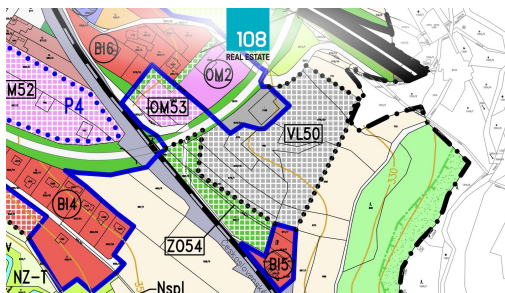

Pozemek pro industriální výstavbu

Hlavní, 25166, Mirošovice

Nevedeno
za nemovitost

dohodou

Vyřizuje

Jiří Kubeš

Tel.: +420 222 211 464

GSM: +420 774 959 402

E-mail:

[jiri.kubes@108realestate.c](mailto:jiri.kubes@108realestate.cz)

z

Celková plocha: 6 498 m²

Druh pozemku: pro komerční výstavbu

POPIS NEMOVITOSTI: Nabízíme k prodeji pozemek o celkové rozloze 6498 m², ideální pro průmyslové využití. Tento komerční pozemek na prodej se nachází v atraktivní lokalitě u dálnice, což zajišťuje snadný přístup a výbornou dopravní dostupnost. Pozemek má vybudovanou přístupovou cestu a nabízí stavební plochu o rozloze 2225 m² pod stavebním povolením. Investice do tohoto pozemku představuje výhodnou koupi pro ty, kteří hledají strategické umístění pro své podnikání.