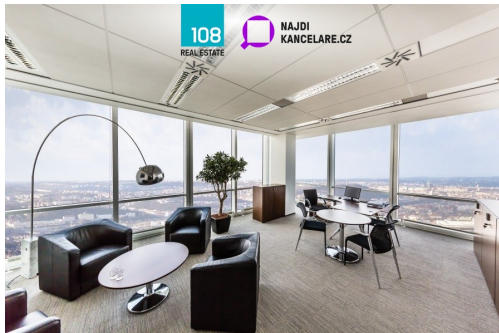

City Tower, Hvězdova, Praha 4 - Pankrác

Hvězdova, 14000, Praha 4, Praha

19 EUR
za m²/měsíc

Nájemné 18.5 -
23,0EUR/m2/měsíc +
servisní poplatky
185,-/m2/měsíc+ dph

Vyřizuje

Martina Nielsen

Tel.: +420 222 211 464

GSM: +420 601 371 670

E-mail:

martina.nielsen@108realestate.cz

Plocha kanceláří:	13370 m²
Stav objektu:	velmi dobrý
Ostatní:	Garáž; Parkoviště

Druh objektu:	skeletová
Druh prostor:	Kanceláře
Energetická náročnost:	G - Mimořádně nehospodárná

POPIS NEMOVITOSTI: Nabízíme pronájem kanceláří na Praze 4 - Pankrác, v budově City Tower. K dispozici je pronájem plně přizpůsobitelných kanceláří dle individuálních požadavků nájemníků, celková plocha budovy je 45 937 m².

Budova City Tower je jednou z pražských dominant a nachází se v prestižní kancelářské lokalitě Pankráce - Prahy 4, kde má své sídlo řada tuzemských i mezinárodních společností.

K dispozici:

- plocha: 995 m², patro 3., k dispozici 1.2.2026
- plocha: 372 m², patro 4., k dispozici ihned
- plocha: 240 m², patro 11., k dispozici 1.8.2026
- plocha: 208 m², patro 24., k dispozici 1.5.2026

Specifikace

- kantýna a restaurace v budově
- kolárna
- konferenční prostory ve 27. podlaží
- nabíječky pro elektromobily
- 800 parkovacích míst včetně návštěvnického parkingu