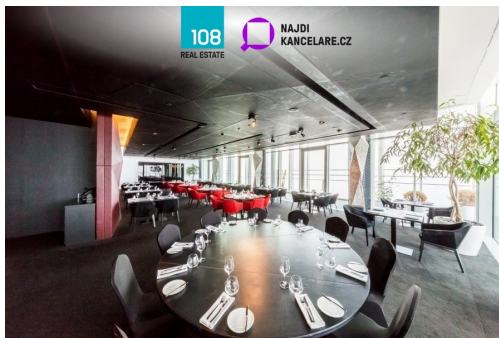

City Tower, Hvězdova, Praha 4 - Pankrác

Hvězdova, 14000, Praha 4, Praha

19 EUR
za m²/měsíc

Nájemné 18.5 -
23,0EUR/m2/měsíc +
servisní poplatky
185,-/m2/měsíc+ dph

Vyřizuje

Martina Nielsen

Tel.: +420 222 211 464

GSM: +420 601 371 670

E-mail:

martina.nielsen@108realestate.cz

Plocha kanceláří:	13370 m²
Stav objektu:	velmi dobrý
Ostatní:	Garáž; Parkoviště

Druh objektu:	skeletová
Druh prostor:	Kanceláře
Energetická náročnost:	G - Mimořádně nehospodárná

POPIS NEMOVITOSTI: Nabízíme pronájem kanceláří na Praze 4 - Pankrác, v budově City Tower. K dispozici je pronájem plně přizpůsobitelných kanceláří dle individuálních požadavků nájemníků, celková plocha budovy je 45 937 m².

Budova City Tower je jednou z pražských dominant a nachází se v prestižní kancelářské lokalitě Pankráce - Prahy 4, kde má své sídlo řada tuzemských i mezinárodních společností.

K dispozici:

- plocha: 995 m², patro 3., k dispozici 1.2.2026
- plocha: 372 m², patro 4., k dispozici ihned
- plocha: 240 m², patro 11., k dispozici 1.8.2026
- plocha: 208 m², patro 24., k dispozici 1.5.2026

Specifikace

- kantýna a restaurace v budově
- kolárna
- konferenční prostory ve 27. podlaží
- nabíječky pro elektromobily
- 800 parkovacích míst včetně návštěvnického parkingu