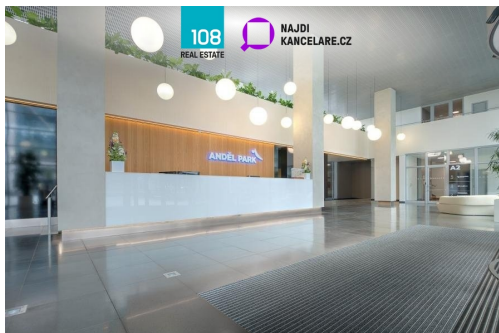

Anděl Park, Radlická, Praha 5 - Smíchov

Radlická, 15000, Praha 5, Praha

17 EUR
za m²/měsíc

Nájemné €16/m²/měsíc.
Servisní poplatky ve výši
€6/m²/měsíc + DPH

Vyřizuje

Lena Popová

Tel.: +420 222 211 464

GSM: +420 608 637 883

E-mail:

lena.popova@108realestat.e.cz

Plocha kanceláří: 1311 m²

Stav objektu: velmi dobrý

Ostatní: Garáž; Parkoviště

Druh objektu: skeletová

Druh prostor: Kanceláře

Energetická náročnost: G - Mimořádně
nehospodárná

POPIS NEMOVITOSTI: Nabízíme pronájem kanceláří na Praze 5 - Smíchov. Projekt Anděl Park, zahrnujících celkovou pronajímatelnou plochu až 20 000 m² třídy A.

Specifikace

- Anděl Park se skládá ze dvou budov (A a B) a patří mezi největší administrativní budovy na Praze 5.
- budovy jsou vzájemně propojeny vnitřním nádvořím. - obě sekce mají vlastní recepci a pro uživatele budovy jsou k dispozici dvě venkovní odpočinkové terasy
- nabízí flexibilní uspořádání kanceláří, které jsou vhodné pro velké i malé společnosti
- kanceláře jsou moderní, plně klimatizované.

Lokalita

- Anděl Park je umístěn na křižovatce ulic Radlická a Karla Engliše s výtečnou dostupností MHD a veškerou odpovídající městskou infrastrukturou.
- okolí umožňuje užívat si nákupů, kultury a stravování v podstatě nonstop. V blízkém sousedství Anděl Parku se nachází řada restaurací, obchodů, hotelů a dalších služeb.