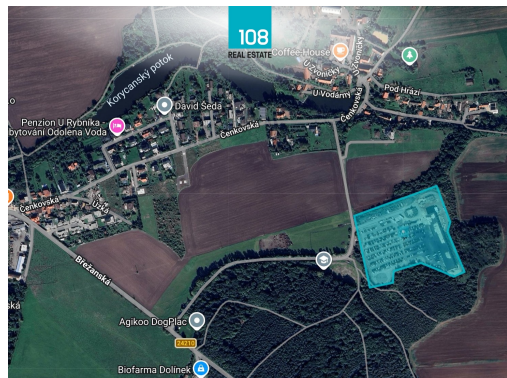

Areál pro industriální výstavbu Odolena Voda

25070, Odolena Voda

Nevedeno za nemovitost

dohodou

Vyřizuje

Jiří Kubeš

Tel.: +420 222 211 464

GSM: +420 774 959 402

E-mail:

jiri.kubes@108realestate.cz

Z

Celková plocha: 34 000 m²

Druh pozemku: pro komerční výstavbu

POPIS NEMOVITOSTI: Představujeme vám jedinečnou příležitost k investici do průmyslového areálu s budovami o celkové ploše 34 000 m². Tento areál nabízí 7 000 m² zastavitelné plochy, což je ideální pro rozvoj výrobních nebo skladovacích prostor. Přístupová cesta je zajištěna, což usnadňuje logistiku a dopravu. Areál se nachází pouhých 9 km od dálnice, což zajišťuje výbornou dostupnost pro obchodní aktivity. Tato nemovitost představuje výhodnou investici pro ty, kteří hledají komerční pozemky na prodej s potenciálem pro další rozvoj.