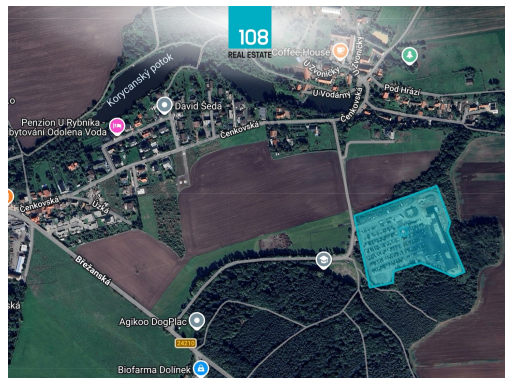

Areál pro industriální výstavbu Odolena Voda

25070, Odolena Voda

Nevedeno za nemovitost

dohodou

Vyřizuje

Jiří Kubeš

Tel.: +420 222 211 464

GSM: +420 774 959 402

E-mail:

jiri.kubes@108realestate.cz

Z

Celková plocha: 31 000 m²

Druh pozemku: pro komerční výstavbu

POPIS NEMOVITOSTI: Představujeme vám jedinečnou příležitost k investici do průmyslového areálu s budovami o celkové ploše 31 000 m². Tento areál nabízí 7 000 m² zastavitelné plochy, což je ideální pro rozvoj výrobních nebo skladovacích prostor. Přístupová cesta je zajištěna, což usnadňuje logistiku a dopravu. Areál se nachází pouhých 9 km od dálnice, což zajišťuje výbornou dostupnost pro obchodní aktivity. Tato nemovitost představuje výhodnou investici pro ty, kteří hledají komerční pozemky na prodej s potenciálem pro další rozvoj.