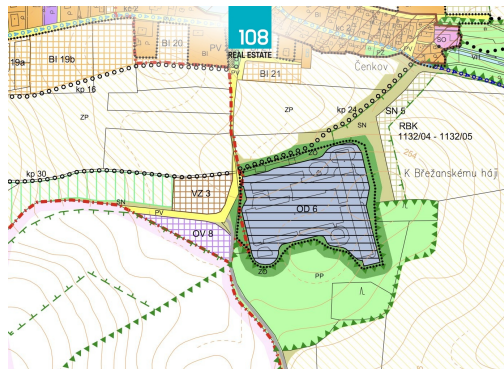

Areál pro industriální výstavbu Odolena Voda

25070, Odolena Voda

Nevedeno za nemovitost

dohodou

Vyřizuje

Jiří Kubeš

Tel.: +420 222 211 464

GSM: +420 774 959 402

E-mail:

jiri.kubes@108realestate.cz

Z

Celková plocha: 34 000 m²

Druh pozemku: pro komerční výstavbu

POPIS NEMOVITOSTI: Představujeme vám jedinečnou příležitost k investici do průmyslového areálu s budovami o celkové ploše 34 000 m². Tento areál nabízí 7 000 m² zastavitelné plochy, což je ideální pro rozvoj výrobních nebo skladovacích prostor. Přístupová cesta je zajištěna, což usnadňuje logistiku a dopravu. Areál se nachází pouhých 9 km od dálnice, což zajišťuje výbornou dostupnost pro obchodní aktivity. Tato nemovitost představuje výhodnou investici pro ty, kteří hledají komerční pozemky na prodej s potenciálem pro další rozvoj.