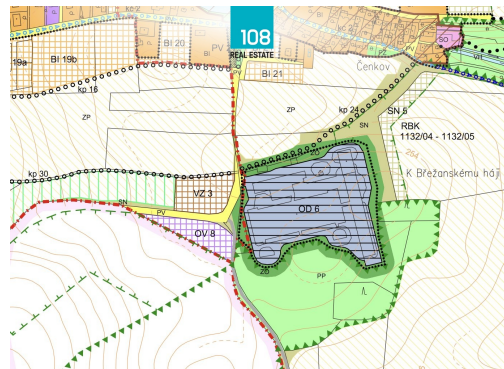

Areál pro industriální výstavbu Odolena Voda

25070, Odolena Voda

Nevedeno za nemovitost

dohodou

Vyřizuje

Jiří Kubeš

Tel.: +420 222 211 464

GSM: +420 774 959 402

E-mail:

jiri.kubes@108realestate.cz

Z

Celková plocha: 31 000 m²

Druh pozemku: pro komerční výstavbu

POPIS NEMOVITOSTI: Představujeme vám jedinečnou příležitost k investici do průmyslového areálu s budovami o celkové ploše 31 000 m². Tento areál nabízí 7 000 m² zastavitelné plochy, což je ideální pro rozvoj výrobních nebo skladovacích prostor. Přístupová cesta je zajištěna, což usnadňuje logistiku a dopravu. Areál se nachází pouhých 9 km od dálnice, což zajišťuje výbornou dostupnost pro obchodní aktivity. Tato nemovitost představuje výhodnou investici pro ty, kteří hledají komerční pozemky na prodej s potenciálem pro další rozvoj.