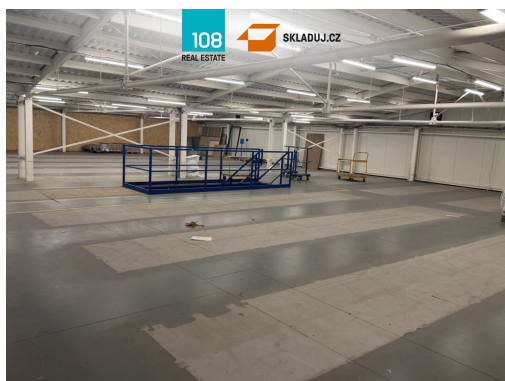

Průmyslový areál Hlavní město Praha, pronájem skladových prostor

Radiová, 10200, Praha 15, Praha

Neuvedeno

za m²/měsíc

dohodou

Vyřizuje

Eva Nováková

Tel.: +420 222 211 464

GSM: +420 774 881 774

E-mail:

skladuj@skladuj.cz

Celková plocha: 2235 m²

Druh objektu: skeletová

Účel budovy: Sklad

Energetická náročnost: G - Mimořádně nehospodárná

Počet podlaží: 1

Stav objektu: velmi dobrý

Ostatní: Parkoviště

POPIS NEMOVITOSTI: Na základě přímého pověření majitele (neplatíte provizi) Vám nabízíme pronájem prostor, které jsou vhodné pro skladování v průmyslové hale v Praze Štěrboholech

Specifikace

- světlá výška 2,1 m
- skladování v patře
- nosnost podlahy 350 kg/m²
- venková plocha 1 687 m²
- parkování v areálu
- administrativní- a sociální zázemí

Lokalita

- výborná dopravní dostupnost - v těsné blízkosti pražského okruhu a hlavních tahů