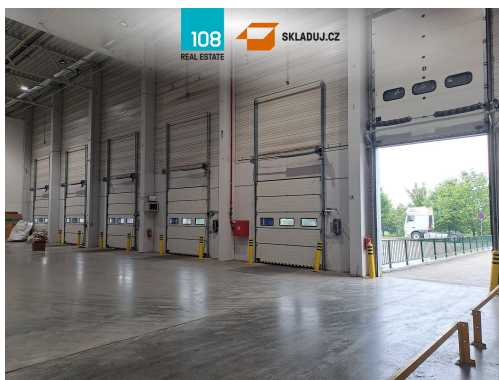

Průmyslový park Říčany, pronájem skladových prostor

Zděbradská, 25101, Říčany

Neuvedeno

za m²/měsíc

dohodou, na vyžádání

Vyřizuje

Eva Nováková

Tel.: +420 222 211 464

GSM: +420 774 881 774

E-mail:

skladuj@skladuj.cz

Celková plocha: 13747 m²

Druh objektu: skeletová

Účel budovy: Sklad

Energetická náročnost: G - Mimořádně nehospodárná

Počet podlaží: 1

Stav objektu: velmi dobrý

Ostatní: Parkoviště

POPIS NEMOVITOSTI: Na základě přímého pověření majitele (neplatíte provizi) vám nabízíme pronájem skladových a výrobních prostor v Říčanech-Jažlovicích. Sklad se nachází u dálnice D1 jihovýchodně od Prahy.

Dostupné ihned.

Specifikace:

- moderní skladové prostory
- světlá výška 10 m
- nosnost podlahy 5t/m²
- LED osvětlení
- přímý vjezd
- rampa

Lokalita:

- nachází se na jihovýchodě Prahy