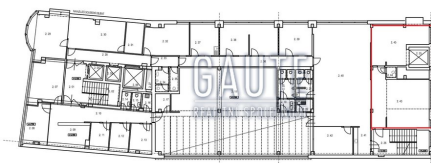

Pronájem skladových prostor CP 72 m2 ul. Lidická, Brno

Lidická, 60200, Brno-střed, Brno

2 100 Kč

za m²/rok

+energie a služby, bez DPH, včetně provize, včetně právního servisu

Vyřizuje

GAUTE, a.s.

Tel.: 541 213 390

GSM: 731 185 910

E-mail: gaute@gaute.cz