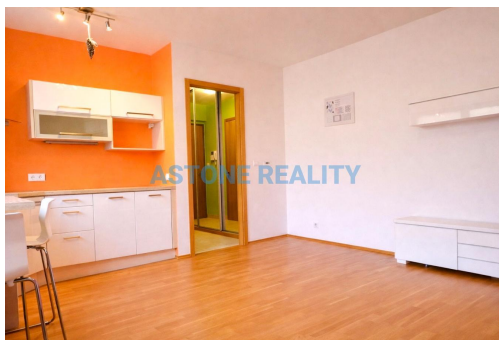

Byt u metra k pronájmu 1+kk, 30 m², Praha 6 - Břevnov, ul. Brunclíkova

Brunclíkova, 16200, Praha 6, Praha

**18 000 Kč**
za měsíc+ 3.000,- Kč poplatky /2.
osoba +500,- Kč/ + převod
el.

Vyřizuje

Ing. Eva Melišová**Tel.:** +420 608333876**GSM:** +420 608333876**E-mail:**

eva.melissova@seznam.cz

Dispozice bytu:	1+kk	Podlaží v domě:	6
Počet podlaží v domě:	7	Celková podlahová plocha:	30 m ²
Druh objektu:	cihlová	Stav objektu:	velmi dobrý
Vlastnictví:	osobní	Umístění objektu:	klidná část obce
Doprava:	silnice; MHD; autobus	Elektrina:	Elektro - 230 V
Voda:	Místní zdroj vody	Topení:	Ústřední - dálkové
Odpad:	Kanalizace	Energetická náročnost:	B - Velmi úsporná

POPIS NEMOVITOSTI: Exkluzivně Vám nabízíme k pronájmu krásný byt s dispozicí 1+kk v Praze 6, Břevnově, v klidné ulici Brunclíkova. Slunný byt o velikosti 30 m² se nachází v pátém patře šestipodlažní novostavby s výtahem. Je nabízen částečně zařízený, kvalitní kuchyňská linka se všemi spotřebiči včetně myčky, v pokoji tv komoda. Okna jsou opatřena předokenními žaluziemi. V koupelně s oknem se nachází vana, toaleta a pračka. V předsíni jsou praktické vestavěné šatní skříně. Na podlahách plovoucí podlahy v kombinaci s dlažbou. Skvělá dopravní dostupnost, pouhé 3 min pěší chůze od metra A Petřiny a tramvajových zastávek. V okolí veškeré nákupní možnosti, kávérny, restaurace, obchody. Majitel preferuje nájemce bez zvířat. K dispozici od 1.6.