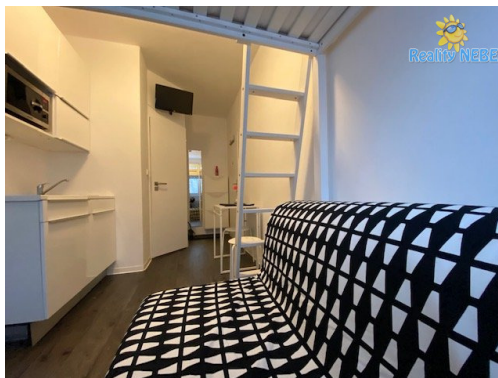

Pronájem atelieru 1kk Lamačova Praha Barrandov

Lamačova, 15200, Praha 5, Praha

10 000 Kč

za měsíc

+ 2500,- Kč energie
(celkem 12.500,-Kč)

Vyřizuje

Helena Dobešová

Tel.: 608 77 14 77

GSM: 608 77 14 77

E-mail:

dobesova@realitynebe.cz

Dispozice bytu:	garsoniéra	Podlaží v domě:	1
Počet podlaží v domě:	8	Celková podlahová plocha:	15 m²
Druh objektu:	panelová	Stav objektu:	velmi dobrý
Vlastnictví:	osobní	Doprava:	silnice; MHD; autobus
Občanská vybavenost:	Pošta; Supermarket; Kompletní síť obchodů a služeb	Elektrina:	Elektro - 230 V
Voda:	Vodovod	Topení:	Ústřední - dálkové
Energetická náročnost:	C - Úsporná		

POPIS NEMOVITOSTI: Pronájem kompletně zařízeného atelieru ve zvýšeném přízemí panelového domu na Praze 5 Barrandov, ulici Lamačova. Jedná se o nebytový prostor, nelze zde dát trvalé bydliště. Skládá se z jednoho pokoje (kuchyňská linka, lednice, dvouvařič, mikrovlnná trouba, TV, patro na spaní, rozkládací pohovka a stůl, 2x židle, botník, zrcadlo, věšák), dále koupelna se sprchou a WC. Byt má dálkové vytápění, bezpečnostní dveře, Žaluzie, sítku proti hmyzu, je orientován na jižní stranu. Vhodný pro studenta, pouze 1 osoba, vhodné také jako kancelář. K