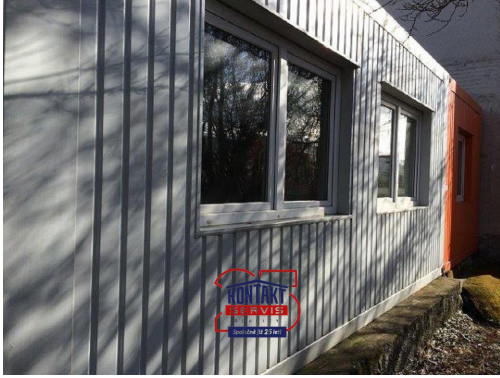

Pronájem kanceláře 66 m², ulice Hlinská České Budějovice

37001, České Budějovice 4, České Budějovice

6 534 Kč
za měsíc

Vyřizuje

Eva Kasandová

Tel.: 605 238 493

GSM: +420 739 294 235

E-mail:

eva.kasandova@kontaktservis.cz

Plocha kanceláří:	66 m²
Stav objektu:	velmi dobrý
Umístění objektu:	klidná část obce

Druh objektu:	montovaná
Druh prostor:	Kanceláře
Energetická náročnost:	G - Mimořádně nevhodná

POPIS NEMOVITOSTI: Nabízíme k pronájmu kancelář o velikosti 66 m². Kancelář je situovaná v komerčním areálu v ulici Hlinská, České Budějovice. Je vytápěná přímotopem, elektro rozvody, IT síť, silně zateplené. Součástí je i kompletní sociální zařízení včetně sprchy. Vhodné jako kancelář, sklad - e-shop. Měsíční nájem 6 534,- Kč + DPH + energie, 99,- Kč/ m² měsíčně. Kauce + odměna RK ve výši 8 000,- Kč. Volné ihned