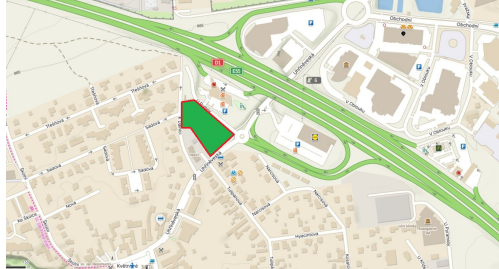

Pronájem pozemku 6100 m², Průhonice

U Pumpy, 25243, Průhonice

Neuvedeno

za měsíc

cena v RK

Vyřizuje

Pavel Poláček

Tel.: +420267090128

GSM: +420601383627

E-mail:

pavel.polacek@imoba.cz

Celková plocha:	6 100 m²	Druh pozemku:	pro komerční výstavbu
Inženýrské sítě:	vodovod; elektřina	Charakter okolní zástavby:	obchodní a obytná
Umístění objektu:	okraj obce	Doprava:	dálnice; silnice; MHD; autobus
Komunikace:	asfaltová		

POPIS NEMOVITOSTI: Chtěli bychom Vám nabídnout volný pozemek pronájmu o velikosti 6100 m² v atraktivní lokalitě Průhonice u Prahy, přímo u sjezdu z dálnice D1 exitu 6, ležící v sousedství čerpací stanice Pumpa a nákupního střediska LIDL. Na pozemku je možné se připojit na el. energii a vodovod. Vjezd na pozemek i část pozemku je částečně zpevněno štěrkem. Způsob využití a délka pronájmu závisí dle dohody s majitelem pozemku.