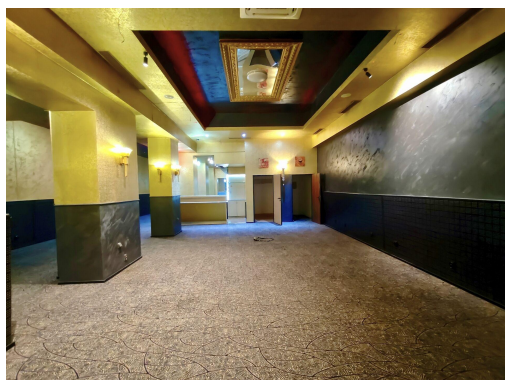

Obchodní prostory Teplice, Masarykova 32

Masarykova třída, Teplice

Neuvedeno

za měsíc

info o ceně na uvedeném kontaktu

Vyřizuje

Ing. Hana Kroupová Dis

Tel.: +420 417 637 555

GSM: +420 733756581

E-mail:

Hana.Kroupova@jth.cz

Plocha kanceláří: 411 m²

Stav objektu: po rekonstrukci

Umístění objektu: centrum obce

Druh objektu: cihlová

Druh prostor: Obchodní

Doprava: vlak; silnice; MHD;
autobus

Energetická náročnost: D - Méně úsporná

POPIS NEMOVITOSTI: 411 m² Nabízíme k pronájmu obchodní prostor o velikosti 411 m² vhodný pro provoz casina, restaurace, obchodu, kanceláří, ordinací apod. Parkování je možné ve dvoře mezi domy. Poloha obchodní jednotky je v centru města na hlavní třídě - ulice Masarykova č.p.32. V obchodní jednotce je nyní zázemí (sklad, sociální zázemí, kancelář). Prostor lze přizpůsobit účelu nájmu.