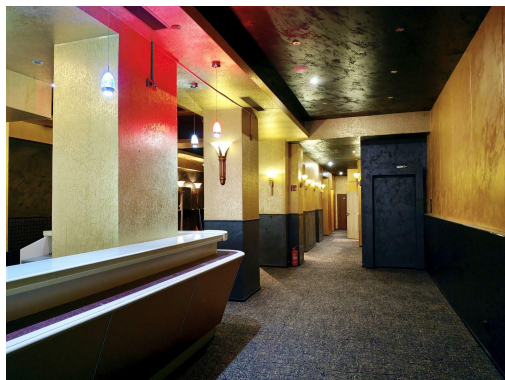

Obchodní prostory Teplice, Masarykova 32

Masarykova třída, Teplice

Neuvedeno

za měsíc

info o ceně na uvedeném kontaktu

Vyřizuje

Ing. Hana Kroupová Dis

Tel.: +420 417 637 555

GSM: +420 733756581

E-mail:

Hana.Kroupova@jth.cz

Plocha kanceláří: 411 m²

Stav objektu: po rekonstrukci

Umístění objektu: centrum obce

Druh objektu: cihlová

Druh prostor: Obchodní

Doprava: vlak; silnice; MHD;
autobus

Energetická náročnost: D - Méně úsporná

POPIS NEMOVITOSTI: 411 m² Nabízíme k pronájmu obchodní prostor o velikosti 411 m² vhodný pro provoz casina, restaurace, obchodu, kanceláří, ordinací apod. Parkování je možné ve dvoře mezi domy. Poloha obchodní jednotky je v centru města na hlavní třídě - ulice Masarykova č.p.32. V obchodní jednotce je nyní zázemí (sklad, sociální zázemí, kancelář). Prostor lze přizpůsobit účelu nájmu.