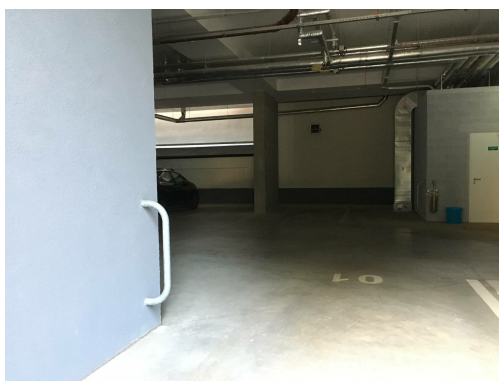

Pronájem parkovacího stání

Husova, Jičín

1 990 Kč

za měsíc

k ceně nutno připočíst
vratnou zálohu za ovladač

Vyřizuje

Roman Wurzel

Tel.: +420 417 637 555

GSM: +420 603 888 999

E-mail: prodej@jth.cz

Počet podlaží v domě:

Stav objektu:

velmi dobrý

Druh objektu:

cihlová

Umístění objektu:

centrum obce

POPIS NEMOVITOSTI: Jičín Husova/Pod Lipami. Nabízíme k pronájmu garážové parkovací stání v bytovém domě v centru Jičína.

Jedná se o 1.PP bytového domu. Parkovací místa jsou monitorovány kamerovým systémem.