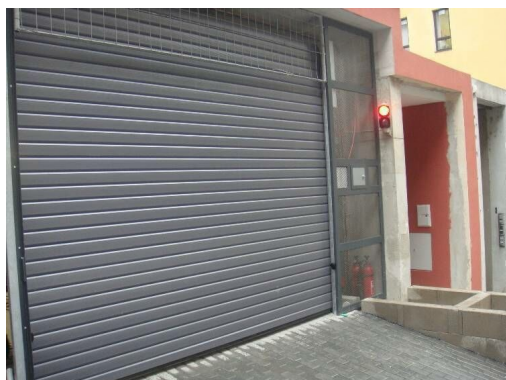

Pronájem parkování vozidel v Ústí nad Labem

Mírové náměstí, 40001, Ústí nad Labem-město, Ústí nad Labem

Neuvedeno

za měsíc

Uvedená cena nájmu je
včetně DPH

Vyřizuje

Jana Svobodová

Tel.: +420 417 637 555

GSM: +420731544592

E-mail:

Jana.Svobodova@jth.cz

Počet podlaží v domě: 1

Stav objektu: dobrý

Komunikace: asfaltová

Druh objektu: cihlová

Umístění objektu: centrum obce

Elektřina: Elektro - 230 V

POPIS NEMOVITOSTI: Automatické parkování vozidel v podzemních prostorách garáže. Nabízíme automatické parkování v centru města Ústí nad Labem, Mírové náměstí. Jedná se o uzavřený parkovací systém v podzemních prostorách v objektu "FALK a HOCKE". Parkování je vhodné pro vozidla do 150 cm výšky. Vjezd je situován naproti MÚ a ČTÚ.

Měsíční nájemné včetně DPH je 1.790,-Kč.

Při uzavření nájemní smlouvy je nutné uhradit vratnou kauci ve výši tří měsíčních nájmu a zálohu na parkovací kartu.