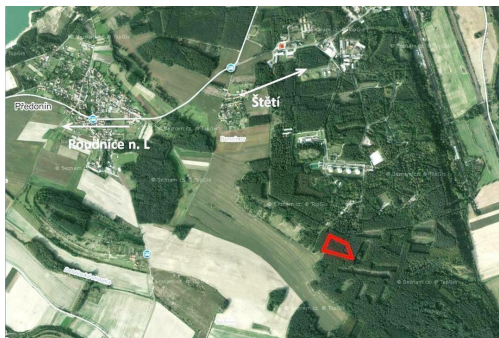

Pronájem lesního pozemku

Bechlín

Neuvedeno
za rok

Vyřizuje

Ing. Hana Kroupová Dis

Tel.: +420 417 637 555

GSM: +420 733756581

E-mail:

Hana.Kroupova@jth.cz

Celková plocha: 5 928 m²

Druh pozemku: zemědělská

Charakter okolní zástavby: venkovská

POPIS NEMOVITOSTI: Nabízíme do pronájmu lesní pozemek Nabízíme k pronájmu pozemek určený k plnění funkce lesa - parc. č. 1981/2 (lesní pozemek) o výměře 5988 m² (lesní pozemek), který je zapsaný v katastru nemovitostí na LV 1308, pro k.ú. Bechlín, okr.Litoměřice.

Jedná se o udržovaný, mírně svažité pozemek, na kterém se nachází borovicový les a náletové dřeviny. Pozemek je cca 1,5 km severovýchodně od obce Bechlín.

Pachtovní smlouvu připravíme. V případě zájmu předložte Vaši nabídku ročního nájemného - pachtovného.