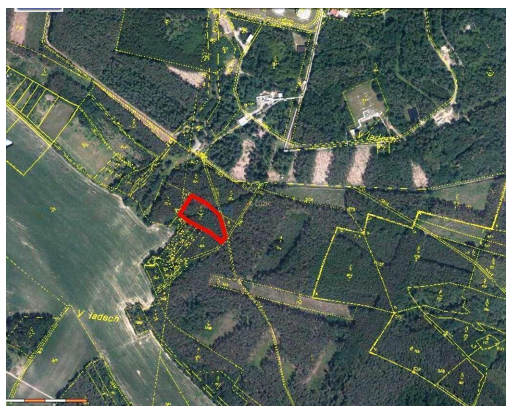

Pronájem lesního pozemku

Bechlín

Neuvedeno
za rok

Vyřizuje

Ing. Hana Kroupová Dis

Tel.: +420 417 637 555

GSM: +420 733756581

E-mail:

Hana.Kroupova@jth.cz

Celková plocha: 5 928 m²

Druh pozemku: zemědělská

Charakter okolní zástavby: venkovská

POPIS NEMOVITOSTI: Nabízíme do pronájmu lesní pozemek Nabízíme k pronájmu pozemek určený k plnění funkce lesa - parc. č. 1981/2 (lesní pozemek) o výměře 5988 m² (lesní pozemek), který je zapsaný v katastru nemovitostí na LV 1308, pro k.ú. Bechlín, okr.Litoměřice.

Jedná se o udržovaný, mírně svažité pozemek, na kterém se nachází borovicový les a náletové dřeviny. Pozemek je cca 1,5 km severovýchodně od obce Bechlín.

Pachtovní smlouvu připravíme. V případě zájmu předložte Vaši nabídku ročního nájemného - pachtovného.