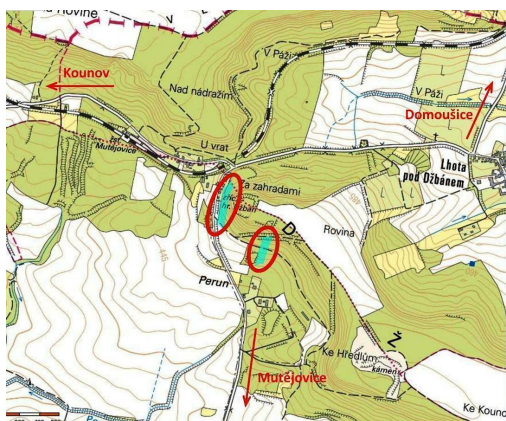

Pronájem lesního pozemku

Mutějovice

Neuvedeno
za rok

Vyřizuje
Ing. Hana Kroupová Dis
Tel.: +420 417 637 555
GSM: +420 733756581
E-mail:
Hana.Kroupova@jth.cz

Celková plocha: 13 429 m²

Druh pozemku: zemědělská

Charakter okolní zástavby: venkovská

POPIS NEMOVITOSTI: Nabízíme do pronájmu lesní pozemek - k. ú. Mutějovice. Nabízíme k pronájmu pozemek určený k plnění funkce lesa - parc. 531/3 (lesní pozemek) o výměře 7919 m² a parc.č.533 (lesní pozemek) o celkové výměře 5510 m². Pozemky jsou zapsané v katastru nemovitostí na LV 660, pro k.ú. Mutějovice, okr. Rakovník. Jedná se o svažitéjší pozemky v blízkosti přírodního parku Džbán. Pozemky se nachází mezi obcemi Mutějovice, Kounov a Domoušice.

Pachtovní smlouvu připravíme. V případě zájmu předložte Vaši nabídku ročního nájemného - pachtovného.