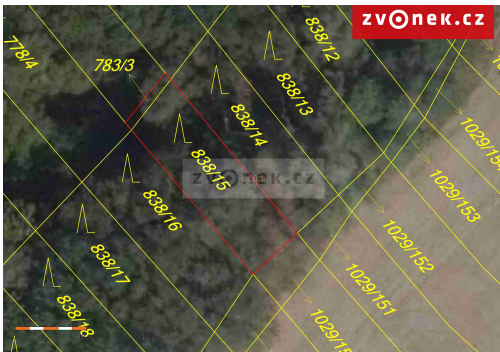

Prodej pozemků v Mistřicích

68712, Mistřice

95 000 Kč
za nemovitost

včetně provize, včetně právního servisu, další pozn.: Cena včetně provize RK a kompletního právního servisu.

Vyřizuje

Jiří Tomaňa

Tel.: +420577200100

GSM: +420603246680

E-mail:

agentura@zvonek.cz

Celková plocha:

1 535 m²

Druh pozemku:

les

POPIS NEMOVITOSTI: Nabízíme exkluzivně k prodeji pozemky v Mistřicích. Pozemky jsou složeny: Lesní pozemek 728 m², Trvalý travní porost a ostatní plocha 807 m². Jedn z pozemků přímo sousedí s Mistřickou přehradou.