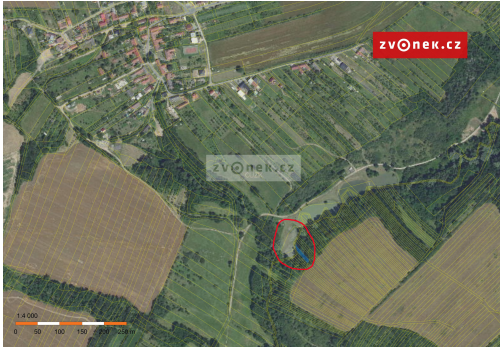

Prodej pozemků v Mistřicích

68712, Mistřice

95 000 Kč
za nemovitost

včetně provize, včetně právního servisu, další pozn.: Cena včetně provize RK a kompletního právního servisu.

Vyřizuje

Jiří Tomaňa

Tel.: +420577200100

GSM: +420603246680

E-mail:

agentura@zvonek.cz

Celková plocha:

1 535 m²

Druh pozemku:

les

POPIS NEMOVITOSTI: Nabízíme exkluzivně k prodeji pozemky v Mistřicích. Pozemky jsou složeny: Lesní pozemek 728 m², Trvalý travní porost a ostatní plocha 807 m². Jedn z pozemků přímo sousedí s Mistřickou přehradou.