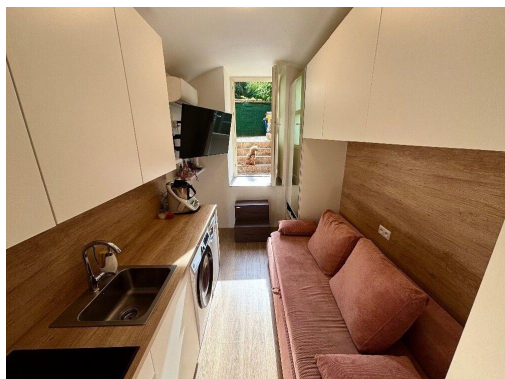

Pronájem - Byty

číslo zakázky: N00117

Garsonka - atyp - Šimáčkova ulice, Praha 7 Holešovice - u Stromovky

Šimáčkova, 17000, Praha 7, Praha

16 800 Kč

za měsíc

+ 1300 Kč elektřina + 300 Kč 1 Gb/s internet + 1497 záloha na služby

Vyřizuje

Ivana Luštinová

Tel.: 608 191 315

GSM: 608 191 315

E-mail:

ivana@ivanalustincova.cz

Dispozice bytu: 1+kk

Počet podlaží v domě: 4

Druh objektu: smíšená

Vlastnictví: osobní

Doprava: vlak; dálnice; silnice; MHD; autobus

Podlaží v domě: 1

Celková podlahová plocha: 18 m²

Stav objektu: novostavba

Umístění objektu: klidná část obce

Energetická náročnost: G - Mimořádně nevhodná

POPIS NEMOVITOSTI: Velmi útulné atypické bydlení pro jednu osobu v úžasné, velmi oblíbené lokalitě u Stromovky.

Prostor je velmi prakticky vybaven a zařízen pro pohodlné bydlení.

Vchod do bytu je z vnitrobloku, z terasy. Prosklené dveře. Orientace JV.

-nájem 16 803 Kč/měsíc

-všechny služby včetně všech energií, včetně internetu: 3097 Kč/měsíc

-Cena celkem se vším: 19 900 Kč/měsíc (16 803 Kč nájem+ 1300 Kč elektřina + 300 Kč 1 Gb/s internet + 1497 ostatní utility)