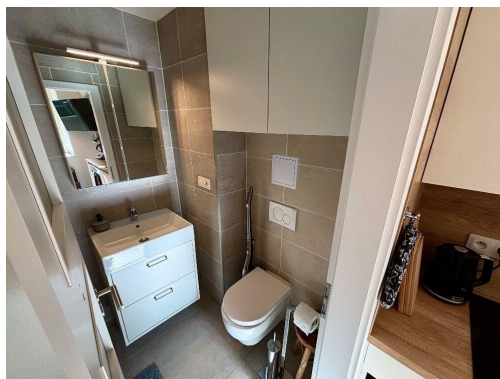

Pronájem - Byty

číslo zakázky: N00117

Garsonka - atyp - Šimáčkova ulice, Praha 7 Holešovice - u Stromovky

Šimáčkova, 17000, Praha 7, Praha

16 800 Kč

za měsíc

+ 1300 Kč elektřina + 300 Kč 1 Gb/s internet + 1497 záloha na služby

Vyřizuje

Ivana Luštinová

Tel.: 608 191 315

GSM: 608 191 315

E-mail:

ivana@ivanalustincova.cz

Dispozice bytu: 1+kk

Počet podlaží v domě: 4

Druh objektu: smíšená

Vlastnictví: osobní

Doprava: vlak; dálnice; silnice; MHD; autobus

Podlaží v domě: 1

Celková podlahová plocha: 18 m²

Stav objektu: novostavba

Umístění objektu: klidná část obce

Energetická náročnost: G - Mimořádně nevhodná

POPIS NEMOVITOSTI: Velmi útulné atypické bydlení pro jednu osobu v úžasné, velmi oblíbené lokalitě u Stromovky.

Prostor je velmi prakticky vybaven a zařízen pro pohodlné bydlení.

Vchod do bytu je z vnitrobloku, z terasy. Prosklené dveře. Orientace JV.

-nájem 16 803 Kč/měsíc

-všechny služby včetně všech energií, včetně internetu: 3097 Kč/měsíc

-Cena celkem se vším: 19 900 Kč/měsíc (16 803 Kč nájem+ 1300 Kč elektřina + 300 Kč 1 Gb/s internet + 1497 ostatní utility)