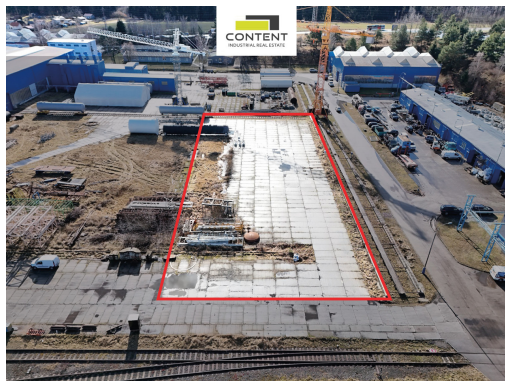

Pronájem venkovní plochy 1500 m², Benešov u Prahy

Černoleská, 25601, Benešov

Neuvedeno
za m²/měsíc

Info o ceně v RK

Vyřizuje

David Machač

Tel.: +420 720 020 656

GSM: +420 720 020 656

E-mail:

machac@contentreality.cz

Celková plocha: 1 500 m²

Umístění objektu: rušná část obce

Druh pozemku: pro komerční výstavbu

POPIS NEMOVITOSTI: Pronájem venkovní plochy v komerčním parku, Benešov u Prahy.

V zastoupení majitele a bez provize nabízíme komerční prostory pro skladování, výrobu a velkoobchodní provoz.

- velikost plochy 1500m² k dispozici ihned
- rozměry 65 x 23m
- betonové panely
- bez dosahu jeřábu
- max. zatížení podlahy činí 10 000kg/m²
- v areálu možnost pronájmu dalších skladových i venkovních prostorů

Cena na vyžádání.

Pro více informací nás kontaktujte, rádi Vám zajistíme prohlídku nemovitosti.