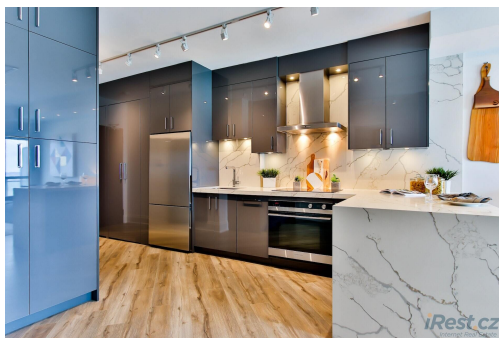

Testovací nabídka - byt

Na Harfě, Praha 9, Praha

555 555 555 Kč
za nemovitost

Vyřizuje

Jan Úspěšný

Tel.: +420 734 510 455

GSM: +420 734 510 455

E-mail: info@irest.cz

Dispozice bytu: 3+kk

Počet podlaží v domě: 3

Druh objektu: cihlová

Vlastnictví: osobní

Topení: Lokální - elektrické

Podlaží v domě: 1

Celková podlahová plocha: 15 m²

Stav objektu: novostavba

Půdní vestavba / nástavba: ano

Energetická náročnost: D - Méně úsporná

POPIS NEMOVITOSTI: test