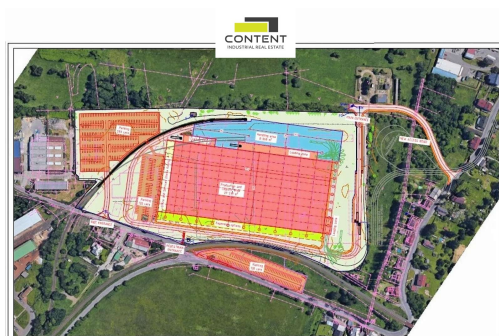

Pronájem skladu, výrobních prostor 12.500 m², Liberec

Švermova, 46010, Liberec (nečleněné město), Liberec

Neuvedeno

za m²/měsíc

Info o ceně v RK

Vyřizuje

David Machač

Tel.: +420 720 020 656

GSM: +420 720 020 656

E-mail:

machac@contentreality.cz

Plocha kanceláří: 12500 m²

Stav objektu: novostavba

Energetická náročnost: C - Úsporná

Druh objektu: skeletová

Druh prostor: Skladovací

POPIS NEMOVITOSTI: Pronájem skladu, výrobních prostor Liberec - Ostašov.

V zastoupení majitele a bez provize nabízíme skladové nebo výrobní prostory 12500 m², umístěné v nově vznikajícím průmyslovém areálu nedaleko dálnice D10:

- prostory ve výstavbě, dostupnost na vyžádání u RK
- v areálu také k dispozici haly 4000 m² a 24500 m²
- možnost výstavby do vlastnictví (BTO)
- bezprašné podlahy s nosností minimálně 5 t/m²
- světlá výška 10 m a více
- temperované prostory
- LED osvětlení, sprinklery
- hydraulické rampy, přímé vjezdy
- funkční železniční vlečka do areálu
- dostatečné manipulační i parkovací plochy
- kanceláře, sociální zázemí, showroom dle požadavků klienta
- zastávka MHD a vlakové nádraží u areálu

Cena bude stanovena dle dalších požadavků individuálně.

Fotografie jsou pouze ilustrační. Pro více informací nás kontaktujte.