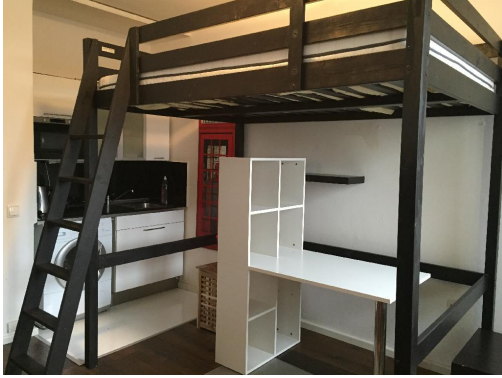

Pronájem bytu 1+kk, Halasovo náměstí, Brno - Lesná

Halasovo náměstí, 63800, Brno-sever, Brno

12 800 Kč

za měsíc

vratná kauce, náklady na
bydlení 2 928 Kč, poplatek
za podnájem

*Ideální
nájemce*

Vyřizuje

Dana Oralová

Tel.: 222703030

GSM: 222703030

E-mail:

podpora@idealninajemce.cz
z

Dispozice bytu: 1+kk

Počet podlaží v domě: 8

Druh objektu: panelová

Vlastnictví: osobní

Energetická náročnost: G - Mimořádně
nehospodárná

Podlaží v domě: 2

Celková podlahová plocha: 23 m²

Stav objektu: velmi dobrý

Elektrina: Elektro - 230 V

POPIS NEMOVITOSTI: K dlouhodobému podnájmů nabízíme útulný byt o dispozici 1+kk v klidné lokalitě Brno - Lesná. Byt o celkové výměře 23 m² se nachází ve druhém patře panelového domu s výtahem.

Byt se nabízí částečně vybavený. Kuchyňská linka disponuje elektrickou troubou, elektrickým vařičem a pračkou. V obývací části najdeme zvýšenou postel a psací stůl. Součástí koupelny je srpchový kout, umyvadlo a toaleta. Kvůli úspoře místa je lednice v předsíni a je zde také komoda.

V okolí domu jsou restaurace, lékárna, supermarket Lidl, supermarket Albert, mateřské školy, dětská hřiště atd. Vynikající dopravní dostupnost je zajištěna dopravním uzlem Halasovo náměstí (tramvaj č. 9 a 11, autobusy č. 53 a 57, 81 a 84 atd.)

Byt je volný k nastěhování 1.8.2026. Domácí mazlíčci jsou možní po domluvě.

Uvedena energetická kategorie G, jelikož nemáme k dispozici PENB.

Byt pronajímá Ideální nájemce - služba, se kterou budete bydlet bezstarostně a za férových podmínek. Když se něco přihodí, k dispozici jsou správci, kteří s vámi vše vyřeší. Pomůžeme s veškerou administrativou, s nastavením plateb a