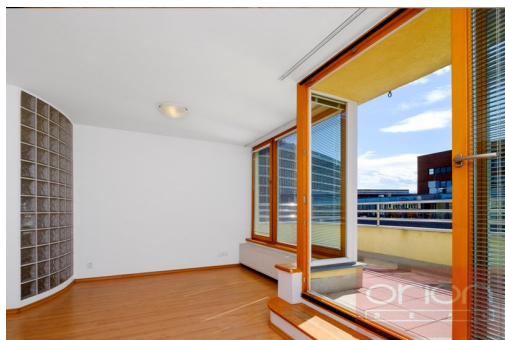

Pronájem mezonetového bytu s terasou: Praha 4 - Nusle, Hvězdova

Hvězdova, Praha 4, Praha

39 900 Kč

za měsíc

+ domovní poplatky 900 Kč/osoba, elektřina a plyn se převádí na nájemce

Vyřizuje

Dagmar Suchardová,
ORION Realit, s.r.o.

Tel.: 739544411

GSM: 739544411

E-mail: info@orionreal.cz

Dispozice bytu:	4+kk	Podlaží v domě:	6
Počet podlaží v domě:	1	Celková podlahová plocha:	122 m²
Druh objektu:	cihlová	Stav objektu:	velmi dobrý
Vlastnictví:	osobní	Umístění objektu:	centrum obce
Energetická náročnost:	D - Méně úsporná		

POPIS NEMOVITOSTI: Nabízíme k pronájmu velmi hezký a prostorný nezařízený mezonetový byt 4+kk s terasou o velikosti 10 m², situovaný v 5. patře udržovaného domu s výtahem. Byt o celkové ploše 122 m² nabízí vstupní chodbu, světlý obývací pokoj s plně vybaveným kuchyňským koutem, tři ložnice a dvě koupelny s vanou i sprchovým koutem. K vybavení bytu patří dřevěné parkety, dlažba, bezpečnostní dveře a satelitní připojení.

Dům se nachází ve vyhledávané lokalitě jen pár kroků od stanice metra Pankrác, polikliniky a obchodního centra Arkády Pankrác. Lokalita nabízí výbornou dopravní dostupnost autem i MHD, široké možnosti volnočasových aktivit a příjemné procházky, například na Vyšehrad, který je vzdálen jen několik minut chůze.

Volný od 1.7. 2026, prohlídky po dohodě.