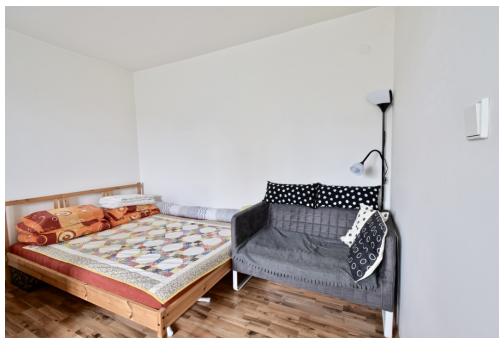

Pronájem bytu 1+1, Sibiřská, Brno - Řečkovice

Sibiřská, 62100, Brno-Řečkovice a Mokrá Hora, Brno

14 500 Kč

za měsíc

vratná kauce Kč, náklady
na bydlení 2 900 Kč,
poplatek za podnájem

*Ideální
nájemce*

Vyřizuje

Dana Oralová

Tel.: 222703030

GSM: 222703030

E-mail:

podpora@idealninajemce.cz

Dispozice bytu:	1+1
Počet podlaží v domě:	3
Druh objektu:	cihlová
Vlastnictví:	osobní
Energetická náročnost:	G - Mimořádně nehospodárná

Podlaží v domě:	3
Celková podlahová plocha:	35 m²
Stav objektu:	velmi dobrý
Elektrina:	Elektro - 230 V

POPIS NEMOVITOSTI: K dlouhodobému podnájmu nabízíme pěkný byt o dispozici 1+1 v klidné lokalitě Brno - Řečkovice s dobrou dopravní dostupností. Byt o celkové výměře 37 m² se nachází ve třetím patře cihlového domu. K bytu patří sklep.

Byt se nabízí oproti fotografiím nevybavený. Prostorná kuchyně disponuje lednicí, plynovou troubou a plynovým sporákem s funkční digestoří. V kuchyni je dále úložná spíž. Obývací pokoj je nezařízený. Součástí nové koupelny je sprchový kout, umyvadlo se zrcadlem a toaleta. Pokoje jsou průchozí.

V příjemném okolí domu najdeme restaurace, kavárny, supermarket Billu, posilovnu, dětské hřiště a zastávky MHD (zastávka Filkukova - tramvaj č. 1). Je zde výborná dostupnost na Technologický park, VUT, IBM a také Red Hat. Byt bude připraven k nastěhování od 1.7.2026. V domě je možnost připojení internetu od UPC.

Domácí mazlíčci jsou povoleni.

Uvedena energetická kategorie G, jelikož nemáme k dispozici PENB.

Byt pronajímá Ideální nájemce - služba, se kterou budete bydlet bezstarostně a za férových podmínek. Když se něco přihodí, k dispozici jsou správci, kteří s vámi vše vyřeší. Pomůžeme s veškerou administrativou, s nastavením plateb a zajistíme vám speciální pojištění. Pojďte bydlet s námi!