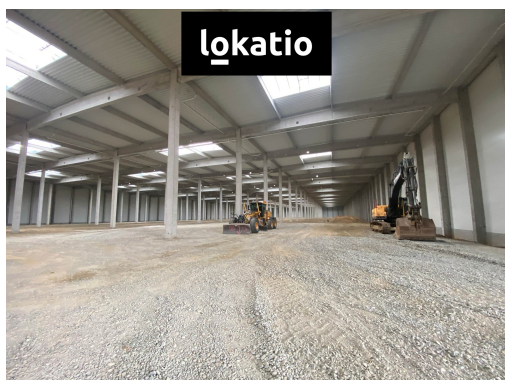

Pronájem - průmyslový park Lipník nad Bečvou (sklady, haly, výrobní prostory k pronájmu)

75131, Lipník nad Bečvou I-Město, Lipník nad Bečvou

Neuvedeno

za m²/měsíc

cena k jednání, neplatíte provizi

Vyřizuje

Magdaléna Véberová

Tel.: 725896767

GSM: +420 736 746 148

E-mail:

magdalena.veberova@lokatio.cz

Celková plocha:	37684 m²	Počet podlaží:	1
Druh objektu:	smíšená	Stav objektu:	velmi dobrý
Účel budovy:	Sklad	Energetická náročnost:	G - Mimořádně nehospodárná

POPIS NEMOVITOSTI: BEZ PROVIZE nabízíme k pronájmu komerční prostory v areálu u obce Lipník nad Bečvou, který se rozkládá na celkové ploše více než 16,8 ha, s celkovou plochou pro rozvoj cca 50.000 m².

Díky své poloze poblíž křižovatky dálnic D1 a E442, je areál ideálním místem pro logistická centra, výrobu a distribuci či automobilový průmysl a nabízí výbornou dostupnost po celé České republice i spojení s Polskem a Slovenskem.

Plánovaná instalace fotovoltaiky na střechu a recyklace použité vody jsou součástí ekologického přístupu parku. Dostupnost MHD.

AKTUÁLNĚ

- ☐ Výstavba haly 37.684 m²
- ☐ Možnost dělení od 3.000 m²
- ☐ Dodání do cca 6 - 8 měsíců formou výstavby na míru
- ☐ Prostory včetně kancelářského zázemí lze upravit na míru dle potřeb zájemce
- ☐ Další rozšíření samostatná hala 8.791m²

SPECIFIKACE