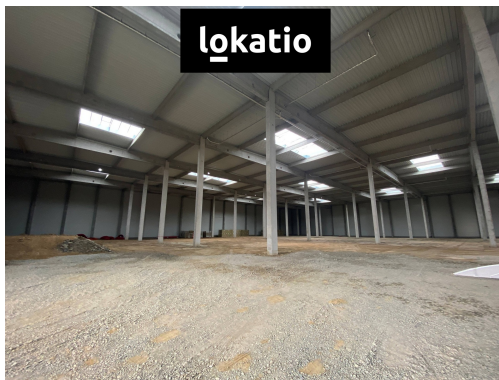

Pronájem - průmyslový park Lipník nad Bečvou (sklady, haly, výrobní prostory k pronájmu)

75131, Lipník nad Bečvou I-Město, Lipník nad Bečvou

Neuvedeno

za m²/měsíc

cena k jednání, neplatíte provizi

Vyřizuje

Magdaléna Véberová

Tel.: 725896767

GSM: +420 736 746 148

E-mail:

magdalena.veberova@lokatio.cz

Celková plocha:	37684 m²	Počet podlaží:	1
Druh objektu:	smíšená	Stav objektu:	velmi dobrý
Účel budovy:	Sklad	Energetická náročnost:	G - Mimořádně nehospodárná

POPIS NEMOVITOSTI: BEZ PROVIZE nabízíme k pronájmu komerční prostory v areálu u obce Lipník nad Bečvou, který se rozkládá na celkové ploše více než 16,8 ha, s celkovou plochou pro rozvoj cca 50.000 m².

Díky své poloze poblíž křižovatky dálnic D1 a E442, je areál ideálním místem pro logistická centra, výrobu a distribuci či automobilový průmysl a nabízí výbornou dostupnost po celé České republice i spojení s Polskem a Slovenskem.

Plánovaná instalace fotovoltaiky na střechu a recyklace použité vody jsou součástí ekologického přístupu parku. Dostupnost MHD.

AKTUÁLNĚ

- ☐ Výstavba haly 37.684 m²
- ☐ Možnost dělení od 3.000 m²
- ☐ Dodání do cca 6 - 8 měsíců formou výstavby na míru
- ☐ Prostory včetně kancelářského zázemí lze upravit na míru dle potřeb zájemce
- ☐ Další rozšíření samostatná hala 8.791m²

SPECIFIKACE