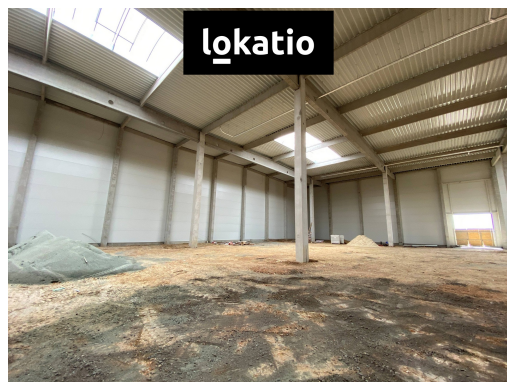

Pronájem - průmyslový a skladovací areál - Holubice / Brno (okr. Vyškov)

68351, Holubice

Neuvedeno

za m²/měsíc

cena k jednání, neplatíte provizi

Vyřizuje

Magdaléna Véberová

Tel.: 725896767

GSM: +420 736 746 148

E-mail:

magdalena.veberova@lokatio.cz

Celková plocha:	3078 m²	Počet podlaží:	1
Druh objektu:	smíšená	Stav objektu:	velmi dobrý
Účel budovy:	Sklad	Energetická náročnost:	G - Mimořádně nehospodárná

POPIS NEMOVITOSTI: BEZ PROVIZE nabízíme k pronájmu moderní prostory ve vysokém standardu nové výstavby v Holubicích.

K DISPOZICI

☐ do 6 - 8 měsíců dodání hala o velikosti 3.078 m²

SPECIFIKACE

☐ možnost úprav na míru dle požadavků klienta (sklad, výroba, R&D, logistika atd);

☐ nosnost podlah 7t/m²

☐ kanceláře a sociální zázemí na míru dle požadavků klienta

☐ přístup pomocí ramp nebo přímých vjezdů

LOKALITA

☐ areál se nachází poblíž exitu 210 z dálnice D1

Jedná se o výstavbu na míru - použité foto je ilustrační.