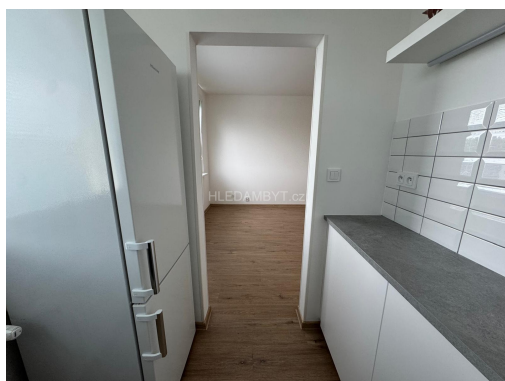

Pronájem bytu Praha 4 Chodov 1+kk Donovalská

Donovalská, 14900, Praha 11, Praha

15 900 Kč

za měsíc

+ 2 750 Kč kompletní
poplatky i s energiemi

Vyřizuje

Lenka Prskavcová

Tel.: 608340390

GSM: 608340390

E-mail:

prskavcova@hledambyt.cz

Dispozice bytu:	1+1	Podlaží v domě:	6
Počet podlaží v domě:	10	Celková podlahová plocha:	30 m²
Druh objektu:	panelová	Stav objektu:	po rekonstrukci
Vlastnictví:	osobní	Sklep:	2 m²
Umístění objektu:	klidná část obce	Doprava:	MHD
Občanská vybavenost:	Škola; Školka; Zdravotnická zařízení; Pošta; Supermarket; Kompletní síť obchodů a služeb	Telekomunikace:	Internet
Topení:	Ústřední - dálkové	Energetická náročnost:	B - Velmi úsporná

POPIS NEMOVITOSTI: K dlouhodobému pronájmu nabízíme zbrusu nový byt (rekonstrukce dokončena v roce 2026) a to 1+1 v Praze 4 Chodov. Vynikající MHD: stanice metra Chodov do 10 minut pěšky nebo 1 stanice busem ze zastávky Donovalská. Zařízení: nová kuchyňská linka, vestavěná sklokeramická varná deska a trouba, lednice, vestavěná šatní skříň, pračka, koupelnová skříňka. V předsíni šatna. Zděná koupelna se sprchovým koutem a toaletou. Na podlaze vinyl a dlažba. Orientace jižní směr, výhled do zeleně a klidné ulice. V okolí domu velice dobré parkování. K bytu náleží sklepní kóje 2 m². Bezpečnostní dveře. Vhodné pro 1-2 osoby.