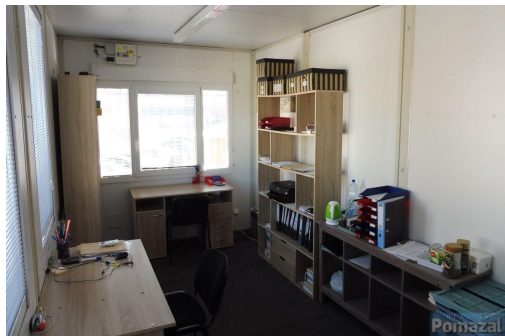

Pronájem kanceláře 18m2, Vestec okres Praha-západ

Na Spojce, 25250, Vestec

5 500 Kč

za měsíc

cena včetně poplatků!!!!

Vyřizuje

Reality Pomazal

Tel.: +420 773335036

GSM: +420 773335036

E-mail:

pomazal@realitypomazal.cz

Z

Plocha kanceláří: 18 m²

Stav objektu: velmi dobrý

Umístění objektu: klidná část obce

Topení: Jiné

Druh objektu: montovaná

Druh prostor: Kanceláře

Doprava: dálnice; autobus

Energetická náročnost: G - Mimořádně
nehospodárná

POPIS NEMOVITOSTI: Nabízíme Vám k pronájmu kancelář v logistického areálu o velikosti 18m2, ul. Na Spojce, Vestec okres Praha-západ. Kancelář je nezařizena, po dohodě lze dovybavit kancelářským nábytkem. Kancelář se nachází v uzavřeném areálu. Internet v ceně, vytápění tepelným čerpadlem, kancelář je klimatizována. Objekt je zabezpečen alarmem a kamerovým systémem. Pro více informací kontaktujte makléře.