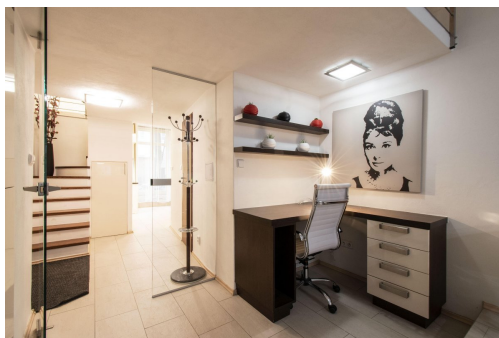

In

Pronájem - Byty

číslo zakázky: 1801

Pronájem bytu se zahradou, 2+kk, Prague - Nové Město, Krakovská, 23700 Kč/ měsíc, 39 m²

Krakovská, 11000, Praha 1, Praha

23 700 Kč
za měsíc

vratná jistota, náklady na
bydlení 5 300 Kč, poplatek
za podnájem

In

Vyřizuje
Miloslava Kačerová
Tel.: 222703030
GSM: 222703030
E-mail:
inzerce@idealninajemce.cz

Dispozice bytu:	2+kk	Podlaží v domě:	1
Počet podlaží v domě:	4	Celková podlahová plocha:	39 m²
Druh objektu:	cihlová	Stav objektu:	velmi dobrý
Vlastnictví:	osobní	Umístění objektu:	centrum obce
Elektrina:	Elektro - 230 V	Telekomunikace:	Internet
Topení:	Lokální - elektrické	Energetická náročnost:	G - Mimořádně nehospodárná

POPIS NEMOVITOSTI: K dlouhodobému podnájmu nabízíme krásný a moderní byt 2+kk v atraktivní lokalitě Praha - Nové město s vynikající dopravní dostupností. Byt o celkové výměře 39 m² se nachází v prvním nadzemním podlaží cihlového domu s výtahem. K bytu patří sklep a zahrada. Výhodou bytu je klimatizace.

Byt se nabízí vybavený. Moderní kuchyňská linka disponuje mikrovlnnou a elektrickou troubou, sklo-keramickou indukční deskou, digestoří, lednicí a pračkou. Obývací část je vybavena gaučem, konferenčním stolem, obývací stěnou a velkým zrcadlem. Nachází se zde také pracovní koutek - stůl se židlí. Na poschodí nalezneme matrace na spaní a křeslo. V koupelně je umyvadlo se zrcadlem, sprchový kout, toaleta a bidet. Také zde najdeme pračku a sušičku.

V docházkové vzdálenosti najdeme veškeré služby včetně restaurací, supermarket Billa, posilovnu, drogerii, a také metro A, C - stanice Muzeum, které je tři minuty chůze od domu.

Byt je volný k nastěhování od 01. 5. 2025. Majitel preferuje zájemce bez domácích mazlíčků.

Uvedena energetická kategorie G, jelikož nemáme k dispozici PENB.

Byt pronajímá Ideální nájemce - služba, se kterou budete bydlet bezstarostně a za férových podmínek. Když se něco