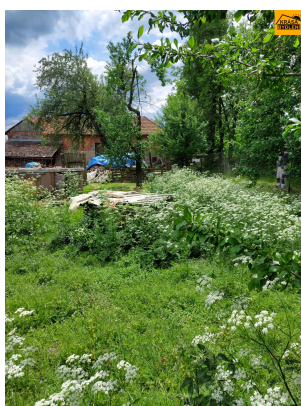

Prodej pozemku v Bělotíně, Nejdek

Bělotín

200 000 Kč

za nemovitost

cena včetně provize RK

Vyřizuje

Ludmila Valinčíčová

Tel.: 774 739 539

GSM: 774739539

E-mail:

[valincicova@krasabydleni.](mailto:valincicova@krasabydleni.cz)

[cz](http://www.krasabydleni.cz)

Celková plocha: 550 m²

Druh pozemku: pro bydlení

Umístění objektu: klidná část obce

POPIS NEMOVITOSTI: Exkluzivní prodej spoluvlastnického podílu o velikosti id. 1/2 k pozemku vedeného dle evidence v katastru nemovitostí jako zahrada o celkové výměře 550 m² v klidné okrajové části obce. Pozemek oplocen a je v územním plánu obce určen pro výstavbu rodinného domu. Příjezd k parcele je po obecní komunikaci. Nyní jsou na pozemku ovocné stromy a výběh pro drůbež. Volné ihned! Možnost financování naším hypotečním centrem. Prodej nejvyšší učiněné nabídky s ukončením nabídkové části dne 31. 10. 2021.