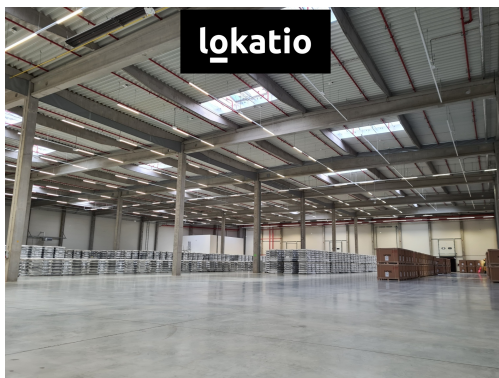

Pronájem - skladovací a výrobní prostory, logistické služby (sklady, haly) - Nošovice

Nošovice

Neuvedeno

za m²/měsíc

cena k jednání

Vyřizuje

Magdaléna Véberová

Tel.: 725896767

GSM: +420 736 746 148

E-mail:

magdalena.veberova@lokatio.cz

Celková plocha:	2000 m²	Počet podlaží:	1
Druh objektu:	smíšená	Stav objektu:	velmi dobrý
Účel budovy:	Sklad	Energetická náročnost:	G - Mimořádně nehospodárná

POPIS NEMOVITOSTI: Bez provize nabízíme možnost pronájmu skladovacích prostor v Nošovicích.

SPECIFIKACE:

- velikost cca 27.000 m² s možností rozšíření nebo dělení prostor
- přístup pomocí přímých vjezdů (možnost vjezdu kamionu do haly) a ramp pro kamiony
- kancelářské a sociální zázemí je k dispozici
- možnost využití skladování včetně logistických služeb

Více informací rádi poskytneme na vyžádání.