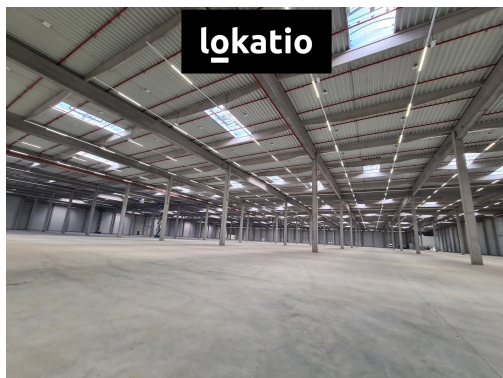

Pronájem - skladovací a výrobní prostory, logistické služby (sklady, haly) - Nošovice

Nošovice

Neuvedeno

za m²/měsíc

cena k jednání

Vyřizuje

Magdaléna Véberová

Tel.: 725896767

GSM: +420 736 746 148

E-mail:

magdalena.veberova@lokatio.cz

Celková plocha:	500 m²	Počet podlaží:	1
Druh objektu:	smíšená	Stav objektu:	velmi dobrý
Účel budovy:	Sklad	Energetická náročnost:	G - Mimořádně nehospodárná

POPIS NEMOVITOSTI: Bez provize nabízíme možnost pronájmu skladovacích prostor v Nošovicích.

SPECIFIKACE:

- velikost cca 27.000 m² s možností rozšíření nebo dělení prostor
- přístup pomocí přímých vjezdů (možnost vjezdu kamionu do haly) a ramp pro kamiony
- kancelářské a sociální zázemí je k dispozici
- jedná se o pronájem včetně logistických služeb

Více informací rádi poskytneme na vyžádání.