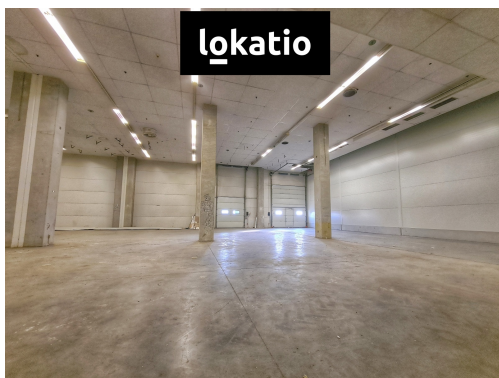

Pronájem: skladovací a logistické prostory (sklady, haly, Hranice)

Hranice

Neuvedeno

za m²/měsíc

cena k jednání, Neplatíte provizi

Vyřizuje

Magdaléna Véberová

Tel.: 725896767

GSM: +420 736 746 148

E-mail:

magdalena.veberova@lokatio.cz

Celková plocha:	1579 m²	Počet podlaží:	1
Druh objektu:	smíšená	Stav objektu:	velmi dobrý
Účel budovy:	Sklad	Energetická náročnost:	G - Mimořádně nevhodná

POPIS NEMOVITOSTI: BEZ PROVIZE nabízíme k pronájmu prostory v průmyslovém parku v obci Hranice, Olomoucký kraj.

HALA 1.579 m² m²:

- ☐ rastr sloupů 12x24
- ☐ světlá výška: min. 8 m
- ☐ bezprašné podlahy, nosnost 5 t/m²
- ☐ LED osvětlení
- ☐ sprinklery

LOKALITA:

- ☐ zavedený komerční park přímo v blízkosti komunikace E442
- ☐ snadná dostupnost do centra města

Více informací rádi poskytneme na vyžádání. Fotografie ilustrační.