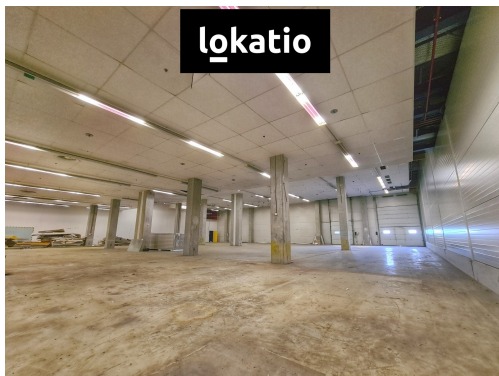

Pronájem: skladovací a logistické prostory (sklady, haly, Hranice)

Hranice

Neuvedeno

za m²/měsíc

cena k jednání, Neplatíte provizi

Vyřizuje

Magdaléna Véberová

Tel.: 725896767

GSM: +420 736 746 148

E-mail:

magdalena.veberova@lokatio.cz

Celková plocha:	1579 m²	Počet podlaží:	1
Druh objektu:	smíšená	Stav objektu:	velmi dobrý
Účel budovy:	Sklad	Energetická náročnost:	G - Mimořádně nevhodná

POPIS NEMOVITOSTI: BEZ PROVIZE nabízíme k pronájmu prostory v průmyslovém parku v obci Hranice, Olomoucký kraj.

HALA 1.579 m² m²:

- ☐ rastr sloupů 12x24
- ☐ světlá výška: min. 8 m
- ☐ bezprašné podlahy, nosnost 5 t/m²
- ☐ LED osvětlení
- ☐ sprinklery

LOKALITA:

- ☐ zavedený komerční park přímo v blízkosti komunikace E442
- ☐ snadná dostupnost do centra města

Více informací rádi poskytneme na vyžádání. Fotografie ilustrační.