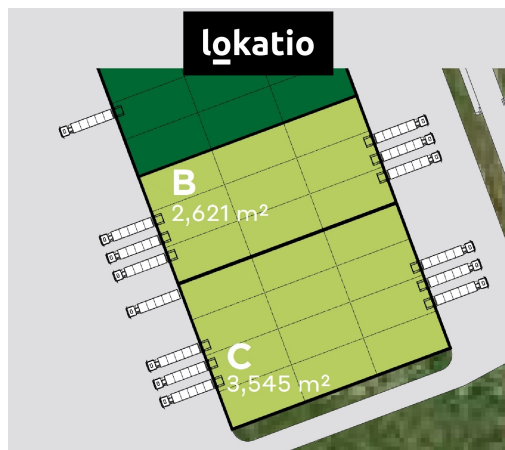

Pronájem: skladovací a logistické prostory (sklady, haly, Hranice)

Hranice

Neuvedeno

za m²/měsíc

cena k jednání, Neplatíte provizi

Vyřizuje

Magdaléna Véberová

Tel.: 725896767

GSM: +420 736 746 148

E-mail:

magdalena.veberova@lokatio.cz

Celková plocha: 6166 m²

Druh objektu: smíšená

Účel budovy: Sklad

Počet podlaží: 1

Stav objektu: velmi dobrý

Energetická náročnost: G - Mimořádně nehospodárná

POPIS NEMOVITOSTI: BEZ PROVIZE nabízíme k pronájmu prostory v průmyslovém parku v obci Hranice, Olomoucký kraj.

HALA 6.166 m²:

- přístup: přímé vjezdy pro TIR nebo rampa pro kamion
- výška 10 m
- nosnost podlah 5t/m²
- cross-dock sklad
- možnost úprav na míru

LOKALITA:

- ☐ zavedený komerční park přímo v blízkosti komunikace E442
- ☐ snadná dostupnost do centra města

Více informací rádi poskytneme na vyžádání.