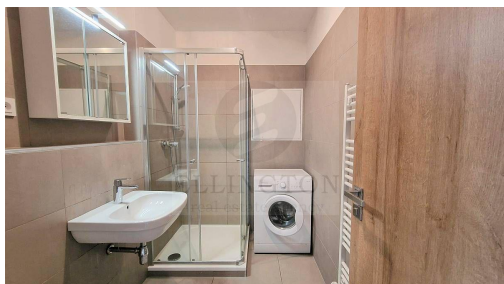

1+kk, 33m², Praha 4

Klapálkova, 14900, Praha 11, Praha

16 200 Kč

za měsíc

+ 2.600,- popl.

Vyřizuje

Jana Paschke

Tel.: +420 775981516

GSM: +420 775981516

E-mail: info@elli-real.cz

Dispozice bytu:	1+kk	Podlaží v domě:	3
Počet podlaží v domě:	6	Celková podlahová plocha:	33 m²
Druh objektu:	cihlová	Stav objektu:	novostavba
Vlastnictví:	osobní	Umístění objektu:	klidná část obce
Topení:	Ústřední - dálkové	Energetická náročnost:	B - Velmi úsporná

POPIS NEMOVITOSTI: Ve zcela nové novostavbě na Praze 4 v ul. Klapálkova nabízíme k dlouhodobému pronájmu velice pěkný, slunný byt 1+kk o celkové rozloze 33m², který je v současné chvíli jen částečně vybaven : kuch.linkou, indukční deskou, lednicí, pračkou a šatní skříní v předsíni. Po dohodě lze byt zařídit základním nábytkem. Byt se nachází v 3p. pětipatrového domu s výtahem. Velmi pěkná koupelna se sprchovým koutem. Plovoucí podlaha + dlažba. V bytě je krásné francouzské okno. Bytová jednotka se nachází na rozhraní Chodova a Spořilova, 3 zastávky autobusu od metra C Chodov, s výborným napojením na Jižní spojku a dálnici D1. Veškerá občanská vybavenost. K nastěhování ihned. Kauce ve výši dvou nájmu - možné rozložit na dvě části. Energie se převádí na nájemníka. Byt je vhodný pouze pro 2 os.