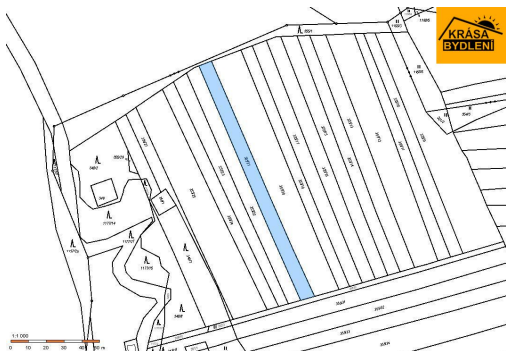

Prodej pozemku ve Zlíně, Salaši

76351, Zlín

30 Kč
za m²

cena včetně provize RK

Vyřizuje

Ludmila Valinčíčová

Tel.: 774 739 539

GSM: 774739539

E-mail:

valincicova@krasabydleni.cz

Celková plocha: 1 109 m²

Umístění objektu: okraj obce

Druh pozemku: zemědělská

Komunikace: neupravená

POPIS NEMOVITOSTI: Exkluzivní prodej pozemku o celkové výměře 1.109 m², vedeného v katastru nemovitostí jako orná půda. Viz mapa. Obecní příjezdová cesta. Možnost financování naším hypotečním centrem.