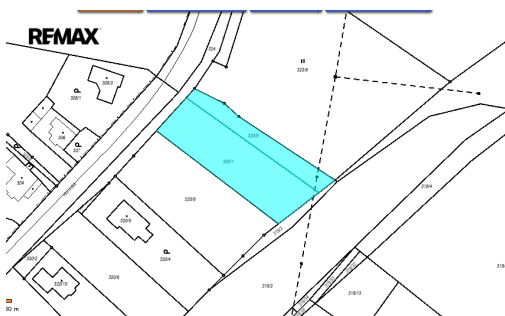

Prodej pozemku 2040 m² v Olšových Vratech.

Karlovy Vary

1 300 Kč
za m²

Vyřizuje

Julia Sidnina

GSM: +420608203256

E-mail:

julia.sidnina@re-max.cz

Celková plocha: 2 040 m²

Umístění objektu: okraj obce

Druh pozemku:

ostatní

POPIS NEMOVITOSTI: Nabízím na prodej pozemek o celkové ploše 2040 m² v katastrálním území Olšová Vrata, část krajského města Karlovy Vary.

Pozemek - orná půda.

Pokud Vás tato nabídka oslovila, neváhejte mě kontaktovat.

Možnost schválení hypotečního úvěru před zaplacením rezervačního poplatku, možnost i 90% hypotéky, srovnání podmínek všech spolupracujících bank a stavebních spořitelén, zrychlená forma schvalovacího procesu.

Hypotéka bez nemovitosti (schválení hypotéky bez nemovitosti a hypotéku následně můžete využít na kteroukoliv nemovitost v Karlovarském kraji, kterou Vám pomohu najít). Prodávající si vyhrazuje právo vybrat kupujícího na základě jím zvolených kritérií.