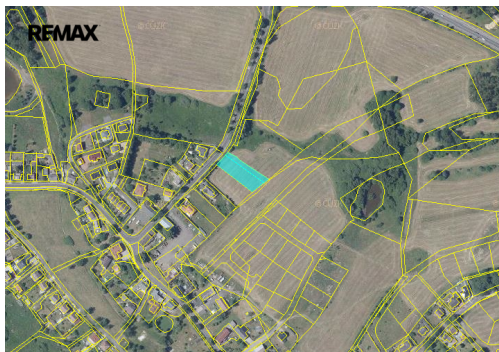

Prodej pozemku 2040 m² v Olšových Vratech.

Karlovy Vary

1 300 Kč
za m²

Vyřizuje

Julia Sidnina**GSM: +420608203256****E-mail:**julia.sidnina@re-max.cz**Celková plocha:** 2 040 m²**Umístění objektu:** okraj obce**Druh pozemku:**

ostatní

POPIS NEMOVITOSTI: Nabízím na prodej pozemek o celkové ploše 2040 m² v katastrálním území Olšová Vrata, část krajského města Karlovy Vary.

Pozemek - orná půda.

Pokud Vás tato nabídka oslovila, neváhejte mě kontaktovat.