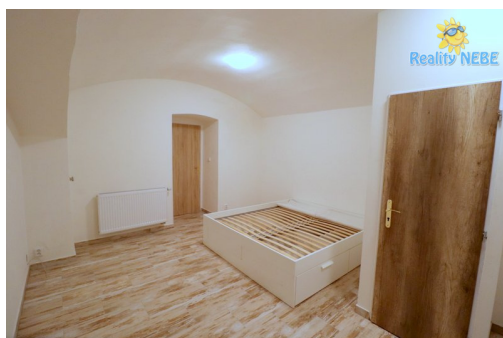

Pronájem bytu 1+kk, 21 m², Plzeňská, Praha 5, Smíchov

Plzeňská, 15000, Praha 5, Praha

11 000 Kč

za měsíc

+ poplatky 1500

Vyřizuje

**Ing. arch. Jan Štastná
M.Sc.**

Tel.: 602222282

GSM: 602222282

E-mail:

honza@realitynebe.cz

Dispozice bytu: 1+kk

Počet podlaží v domě: 4

Druh objektu: cihlová

Vlastnictví: osobní

Občanská vybavenost: Škola; Školka;
Zdravotnická zařízení;
Pošta; Supermarket;
Kompletní síť obchodů a
služeb

Voda: Vodovod

Plyn: Plynovod

Energetická náročnost: D - Méně úsporná

Podlaží v domě: 1

Celková podlahová plocha: 21 m²

Stav objektu: po rekonstrukci

Doprava: silnice; MHD

Elektrina: Elektro - 230 V

Telekomunikace: Telefon; Internet

Topení: Lokální - plynové

POPIS NEMOVITOSTI: Nabízíme k pronájmu nově zrekonstruovaný suterénní byt, ulice Plzeňská, Praha 5, Smíchov. Tram přímo před domem, 4 minuty na metro B Anděl. Veškerá občanská vybavenost je v blízkosti.