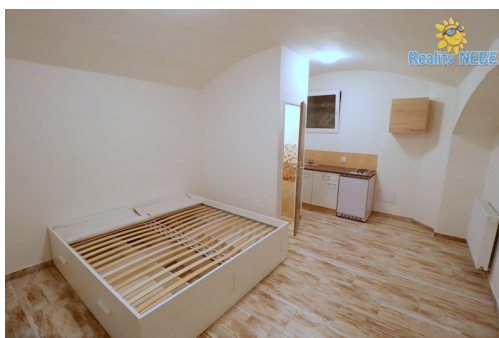

Pronájem bytu 1+kk, 21 m², Plzeňská, Praha 5, Smíchov

Plzeňská, 15000, Praha 5, Praha

11 000 Kč

za měsíc

+ poplatky 1500

Vyřizuje

**Ing. arch. Jan Štastná
M.Sc.**

Tel.: 602222282

GSM: 602222282

E-mail:

honza@realitynebe.cz

Dispozice bytu: 1+kk

Počet podlaží v domě: 4

Druh objektu: cihlová

Vlastnictví: osobní

Občanská vybavenost: Škola; Školka;
Zdravotnická zařízení;
Pošta; Supermarket;
Kompletní síť obchodů a
služeb

Voda: Vodovod

Plyn: Plynovod

Energetická náročnost: D - Méně úsporná

Podlaží v domě: 1

Celková podlahová plocha: 21 m²

Stav objektu: po rekonstrukci

Doprava: silnice; MHD

Elektrina: Elektro - 230 V

Telekomunikace: Telefon; Internet

Topení: Lokální - plynové

POPIS NEMOVITOSTI: Nabízíme k pronájmu nově zrekonstruovaný suterénní byt, ulice Plzeňská, Praha 5, Smíchov. Tram přímo před domem, 4 minuty na metro B Anděl. Veškerá občanská vybavenost je v blízkosti.