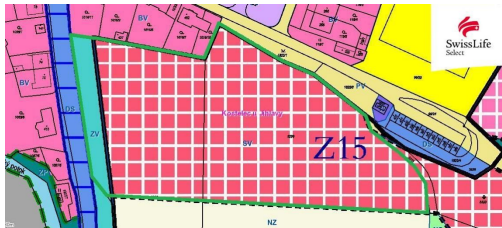

Prodej stavebního pozemku 16500 m², Kostelec

Kostelec

Neuvedeno

za m²

informace v RK

Vyřizuje

Ing. Rostislav Mašek

Tel.: +420 800775577

GSM: +420 800775577

E-mail:

info-reality@swisslifeselect.cz

Celková plocha: 16 500 m²

Druh pozemku: pro bydlení

POPIS NEMOVITOSTI: Výjimečná příležitost pro investory, stavitele zkrátka developery. Tou příležitostí se rozumí pozemky určené pro zástavbu rodinnými domy v Kostelci u Jihlavy. Je to výzva, která čeká na rozdělení na jednotlivé parcely a zasítování. K dispozici je soubor pozemků o celkové výměře cca 16.500 m² na jižním okraji obce. Dle územního plánu je to území v režimu SV - plochy smíšené obytné - venkovské, nezbytná menší část pozemku podél hlavní komunikace je v režimu ZV - veřejná zeleň. Je to zřejmé z přiložené fotografie.

Terén je nenáročný, velice mírně svažité, otevřený k jihu a západu.

Všechny potřebné sítě (voda, elektřina, plyn a kanalizace) vedou kolem, nebo přes pozemky. V obci je nová splašková kanalizace s čističkou odpadních vod. Kromě toho má obec vlastní obecní úřad a další občanskou vybavenost - základní a mateřskou školu, lékaře, obchody a sportovní zázemí. Je důležité také zmínit čilé autobusové a vlakové spojení na nedalekou Jihlavu.

Nenechte si ujít tuto možnost, protože takové ucelené území se v dnešní době na Vysočině opravdu nehledá lehce.