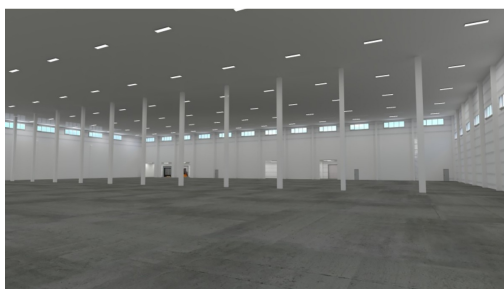

Pronájem novostavby skladovací haly s administrativou, Karlovy Vary - Otovice

Mostecká, 36001, Otovice

Neuvedeno

za m²/měsíc

info v RK, + servisní poplatky, energie a služby, DPH

Vyřizuje

Ing. Radek Březina

Tel.: +420 533 339 111

GSM: +420 602 411 584

E-mail:

radek.brezina@realspektrum.cz

Celková plocha:	6012 m²	Počet podlaží:	1
Druh objektu:	montovaná	Stav objektu:	velmi dobrý
Účel budovy:	Sklad	Energetická náročnost:	G - Mimořádně nehospodárná

POPIS NEMOVITOSTI: V zastoupení majitele nabízíme k pronájmu nově budovanou halu s kompletním sociálním a kancelářským zázemím v obci Otovice u Karlových Varů. Celková plocha nově budované haly se zázemím je 6 012 m². Plochu haly je možné rozšířit propojením se stávající halou o dalších 1 200 m². Výborná dopravní dostupnost na dálnici D6 (sjezd cca 7 km). Kolaudace do 9 měsíců od uzavření nájemní smlouvy.

Celková užitná plocha 6 012 m² :

- hala 5 371 m² (možnost rozšíření o 1 200 m²)
- kanceláře 224 m²
- zázemí 417 m²

Světla výška haly 10,8 m. Nosnost podlah 5 t/m².

16 x hydraulické rampy ze 2 stran budovy, možnost vjezdu v úrovni vozovky.

Bližší informace a podklady u zástupce realitní společnosti REAL SPEKTRUM, a.s.