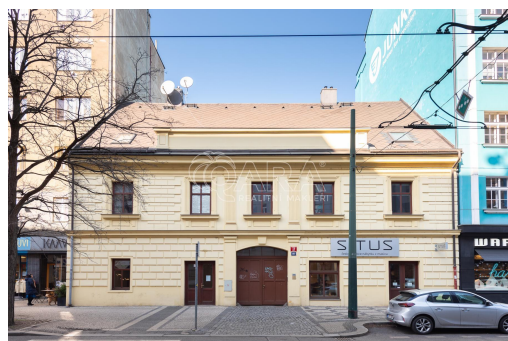

Byt 2+kk 62 m², ul. Sokolovská, Praha 8 - Karlín

Sokolovská, 18600, Praha 8, Praha

21 900 Kč
za měsíc

Vyřizuje

Petra Vybíralová

Tel.: +420 774104375

GSM: +420 774104375

E-mail:

POPIS NEMOVITOSTI: Byt v historické budově obrácený do vnitrobloku, ne do ulice

Přesná adresa: Sokolovská 103, Praha 8 - Karlín

Dispozice: mezonetový byt, 1 samostatná otevřená ložnice/ odpočinková část, obývací pokoj s kuchyňským koutem, koupelna se sprchovým koutem, toaleta zvlášť