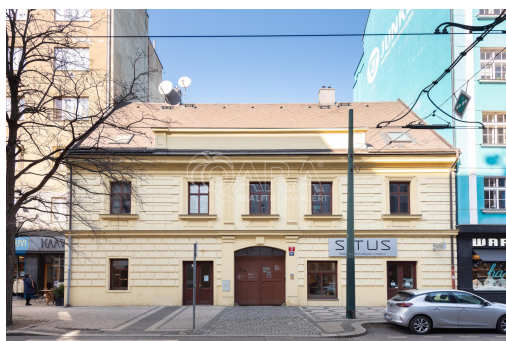

Byt 2+kk 62 m², ul. Sokolovská, Praha 8 - Karlín

Sokolovská, 18600, Praha 8, Praha

24 000 Kč
za měsíc

Vyřizuje

Petra Vybíralová

Tel.: +420 774104375

GSM: +420 774104375

E-mail:

POPIS NEMOVITOSTI: Byt v historické budově obrácený do vnitrobloku.

Přesná adresa: Sokolovská 103, Praha 8 - Karlín

Dispozice: mezonetový byt, 1 samostatná otevřená ložnice/ odpočinková část, obývací pokoj s kuchyňským koutem, koupelna se sprchovým koutem, toaleta zvlášť