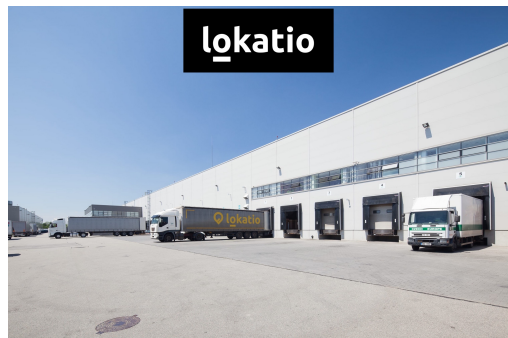

Pronájem: Skladovací a výrobní prostory, Zákupy, Liberecký kraj

Nové Zákupy, 47123, Zákupy

Neuvedeno

za m²/měsíc

info v RK, bez DPH, bez poplatků, cena k jednání

Vyřizuje

Mgr. Radim Pešek

Tel.: 725896767

GSM: +420 776 876 526

E-mail:

radim.pesek@lokatio.cz

Celková plocha:	7066 m²	Počet podlaží:	1
Druh objektu:	smíšená	Stav objektu:	velmi dobrý
Účel budovy:	Sklad	Ostatní:	Bezbarierový přístup; Parkoviště
Doprava:	vlak; dálnice; silnice; autobus	Elektrina:	Elektro - 230 V; Elektro - 400 V
Voda:	Vodovod	Telekomunikace:	Telefon; Internet
Plyn:	Plynovod	Ostatní rozvody:	Satelit; Kabelová televize; Kabelové rozvody; Ostatní rozvody
Energetická náročnost:	G - Mimořádně nevhodná		

POPIS NEMOVITOSTI: BEZ PROVIZE

Nabízíme k pronájmu skladovací a výrobní prostory v moderním reprezentativním parku v obci Nové Zákupy nedaleko České Lípy. Haly jsou vhodné pro logistiku i pro výrobu.

DOSTUPNÁ HALA

● hala o velikosti: 7 066 m²

DOSTUPNOST

● k dispozici do 9-12 měsíců od podpisu nájemní smlouvy