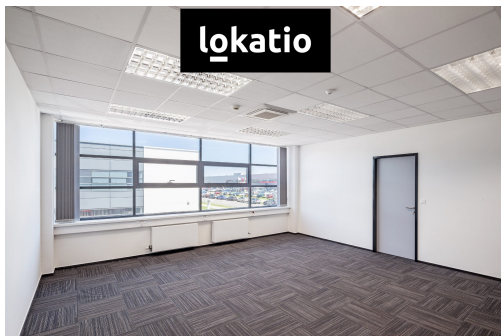

Pronájem - průmyslový areál: sklady, haly, výrobní prostory, Brno

Brno

Neuvedeno

za m²/měsíc

cena k jednání, neplatíte provizi

Vyřizuje

Magdaléna Véberová

Tel.: 725896767

GSM: +420 736 746 148

E-mail:

magdalena.veberova@lokatio.cz

Celková plocha: 1724 m²

Druh objektu: smíšená

Účel budovy: Sklad

Počet podlaží: 1

Stav objektu: velmi dobrý

Energetická náročnost: G - Mimořádně nehospodárná

POPIS NEMOVITOSTI: BEZ PROVIZE nabízíme k pronájmu průmyslové prostory v prémiové lokalitě v Brně vhodné pro výrobu, skladování nebo logistiku.

AKTUALNĚ

□ hala 1.724 m², vhodná pro retail, sklad, showroom

SPECIFIKACE PROSTOR

□ možnost úprav na míru dle požadavků klienta (sklad, výroba, logistika atd.)

□ nosnost podlah od 5t/m²

□ kanceláře a sociální zázemí na míru dle požadavků klienta

LOKALITA

□ městský okruh, dálnice D1 (směr Vídeň, Praha, Ostrava)

□ 5 min. od letiště Brno-Tuřany

□ 15 min. centrum města

□ velmi dobře dostupné MHD/TRAM