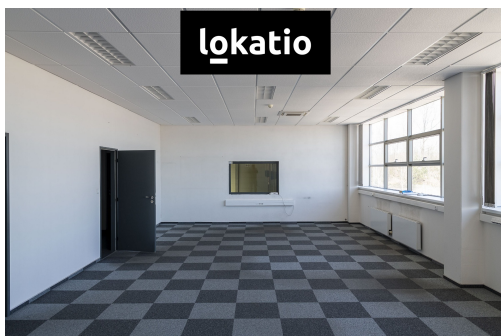

Pronájem - průmyslový areál: sklady, haly, výrobní prostory, Brno

Brno

Neuvedeno

za m²/měsíc

cena k jednání, neplatíte provizi

Vyřizuje

Magdaléna Véberová

Tel.: 725896767

GSM: +420 736 746 148

E-mail:

magdalena.veberova@lokatio.cz

Celková plocha: 1724 m²

Druh objektu: smíšená

Účel budovy: Sklad

Počet podlaží: 1

Stav objektu: velmi dobrý

Energetická náročnost: G - Mimořádně nehospodárná

POPIS NEMOVITOSTI: BEZ PROVIZE nabízíme k pronájmu průmyslové prostory v prémiové lokalitě v Brně vhodné pro výrobu, skladování nebo logistiku.

AKTUALNĚ

□ hala 1.724 m², vhodná pro retail, sklad, showroom

SPECIFIKACE PROSTOR

□ možnost úprav na míru dle požadavků klienta (sklad, výroba, logistika atd.)

□ nosnost podlah od 5t/m²

□ kanceláře a sociální zázemí na míru dle požadavků klienta

LOKALITA

□ městský okruh, dálnice D1 (směr Vídeň, Praha, Ostrava)

□ 5 min. od letiště Brno-Tuřany

□ 15 min. centrum města

□ velmi dobře dostupné MHD/TRAM