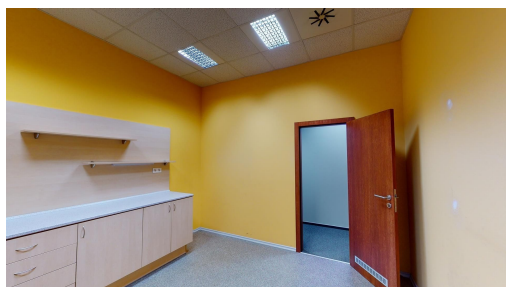

Pronájem kancelářských prostor 155 m², UL centrum

Masarykova, Ústí nad Labem-město, Ústí nad Labem

Neuvedeno

za m²/měsíc

Info v RK

Vyřizuje

Jolana Šulcová

Tel.: 475 211 610

GSM: 420603163679

E-mail:

jolana.sulcova@era-reality.cz

Plocha kanceláří:	155 m²	Druh objektu:	smíšená
Stav objektu:	novostavba	Druh prostor:	Kanceláře
Ostatní:	Garáž; Výtah	Doprava:	vlak; dálnice; silnice; MHD
Elektrina:	Elektro - 230 V	Energetická náročnost:	B - Velmi úsporná

POPIS NEMOVITOSTI: Nabízíme k pronájmu uzavřený komplex klimatizovaných kanceláří (3 různě velké světlé místnosti s vl. sociálním zařízením, kuchyňkou, skladem a se zázemím) v nové moderní budově ABC Archan Business Centrum v centru Ústí nad Labem vedle divadla. Budova nabízí vysoký uživatelský standard včetně recepce v přízemí budovy. Nabízený segment se nachází v 2.patře budovy se 2 výtahy. V suterénu budovy se nacházejí garáže se stáním pro celkem 25 aut, jedno stání 2 800, Kč/měs. Volná místa ještě k dispozici. Dále možnost vyhrazených parkovacích míst na přilehlých venkovních parkovištích. Služby 125 Kč/m²/měs, nájem je sjednáván individuálně. Kauce dle dohody. Bližší informace Vám rádi podáme a umožníme osobní prohlídku nabízených prostor.