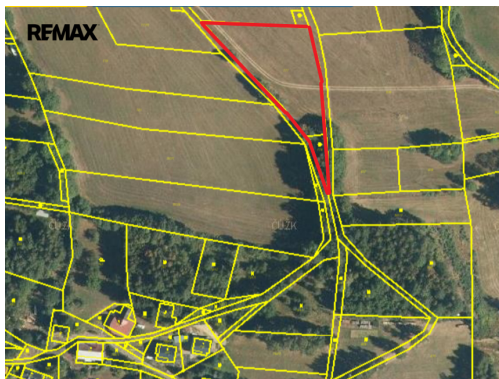

## Prodej pozemku, 2906 m<sup>2</sup>, Horní Tříč

Vysoké nad Jizerou

**270 000 Kč**  
za nemovitost

Vyřizuje

**Zuzana Bradová****Tel.:** 312 240 239**GSM:** +420725293547**E-mail:**[zuzana.bradova@re-max.cz](mailto:zuzana.bradova@re-max.cz)**Celková plocha:** 2 906 m<sup>2</sup>**Druh pozemku:** zemědělská**Umístění objektu:** klidná část obce

**POPIS NEMOVITOSTI:** Ve výhradním zastoupení majitele nabízím k prodeji pozemek o celkové výměře 2906 m<sup>2</sup>. Nabízený pozemek se skládá ze dvou parcelních čísel, parc. č. 777, druh pozemku orná půda, 2712 m<sup>2</sup>, BPEJ 93644 a parc. č. 778, druh pozemku ostatní plocha, 194 m<sup>2</sup>. Pozemek leží u severního okraje obce Horní Tříč. Pozemek je přístupný z obce ze severní strany po polní cestě, je svažitý a zatravněn. Na jižním cípu pozemku jsou náletové dřeviny. Pro více informací kontaktujte makléřku nemovitosti. Prodávající si vyhrazuje právo vybrat kupujícího na základě jím zvolených kritérií.