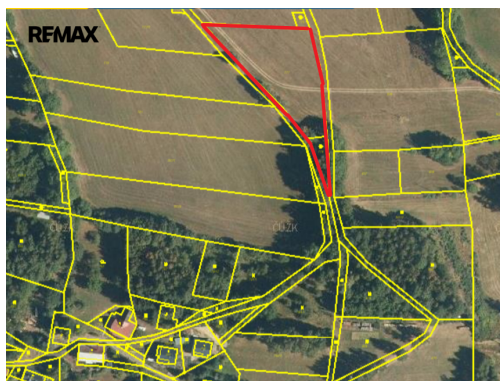

## Prodej pozemku, 2906 m<sup>2</sup>, Horní Tříč

Vysoké nad Jizerou

**270 000 Kč**  
za nemovitost

Vyřizuje

**Zuzana Bradová****Tel.:** 312 240 239**GSM:** +420725293547**E-mail:**[zuzana.bradova@re-max.cz](mailto:zuzana.bradova@re-max.cz)**Celková plocha:** 2 906 m<sup>2</sup>**Umístění objektu:** klidná část obce**Druh pozemku:** zemědělská

**POPIS NEMOVITOSTI:** Ve výhradním zastoupení majitele nabízím k prodeji pozemek o celkové výměře 2906 m<sup>2</sup>. Nabízený pozemek se skládá ze dvou parcelních čísel, parc. č. 777, druh pozemku orná půda, 2712 m<sup>2</sup>, BPEJ 93644 a parc. č. 778, druh pozemku ostatní plocha, 194 m<sup>2</sup>. Pozemek leží u severního okraje obce Horní Tříč. Pozemek je přístupný z obce ze severní strany po polní cestě, je svažitý a zatravněn. Na jižním cípu pozemku jsou náletové dřeviny. Pro více informací kontaktujte makléřku nemovitosti.