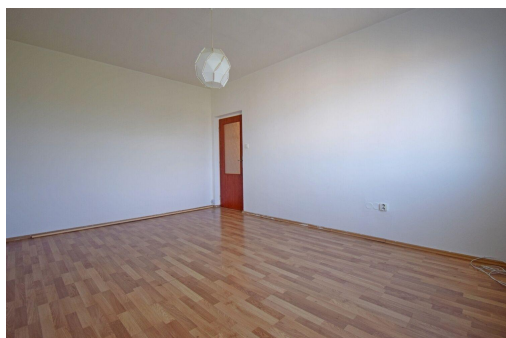

Nezařízený 2+1, 55 m² u metra Petřiny, Praha 6

Brunclíkova, 16200, Praha 6, Praha

Prodáno

Vyřizuje

Jan Schicker

Tel.: 222 253 727

GSM: 603 279 262

E-mail:

schicker@zitareality.cz

Dispozice bytu:	2+1	Podlaží v domě:	5
Počet podlaží v domě:	7	Celková podlahová plocha:	55 m²
Druh objektu:	panelová	Stav objektu:	velmi dobrý
Vlastnictví:	osobní	Lodžie:	4 m²
Sklep:	2 m²	Umístění objektu:	sídlště
Doprava:	silnice; MHD	Elektrina:	Elektro - 230 V
Voda:	Vodovod	Telekomunikace:	Internet
Plyn:	Individuální	Odpad:	Kanalizace
Ostatní rozvody:	Kabelová televize	Energetická náročnost:	C - Úsporná

POPIS NEMOVITOSTI: Hezký, nezařízený byt 2+1 přímo u stanice metra Petřiny a zastávky tramvaje. Byt má samostatnou kuchyni a dva stejně velké pokoje se samostatnými vstupy, takže byt je vhodný i pro spolubydlení. V předsíni se nachází prostorná vestavěná šatní skříň. Zděná koupelna je opatřena malou vanou, WC zvlášť. Vekou předností je veškerá občanská vybavenost v bezprostřední blízkosti domu včetně oblíbeného parku Obora Hvězda. K dispozici je také balkon v mezipatře. Výborné dopravní spojení do centra i na letiště Václava Havla. Volné od 1.5.2026.