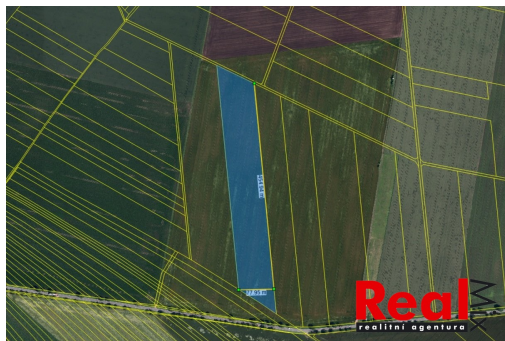

Prodej, pozemek - pole, CP 38 914 m², obec Křenovice, okr. Vyškov

Křenovice

**100 Kč**za m²včetně provize, včetně
právního servisu, cena k
jednání

Vyřizuje

Ing. David Novák**Tel.:** +420 775 077 502**GSM:** +420 775 077 502**E-mail:** david@realmix.cz**Celková plocha:** 38 914 m²**Doprava:** vlak; dálnice; silnice;
autobus**Druh pozemku:** zemědělská**Komunikace:** asfaltová

POPIS NEMOVITOSTI: Nabízíme prodej pozemku - pole, k.ú. Křenovice u Slavkova, okres Vyškov, CP 38 914 m², v KN vedeno jako orná půda. Jedná se o pozemek bez inženýrských sítí, s přístupem po obecní cestě cca 60m od hlavní silnice. Pozemek je rovinný a je zde vysoká půdní bonita, na pozemek je uzavřený pacht s roční výpovědní lhůtou. Dle aktuálního územního plánu se jedná o plochu smíšeného nezastavěného území - plocha zemědělská. Jedná se o zajímavou investici do budoucna. Více info v RK.