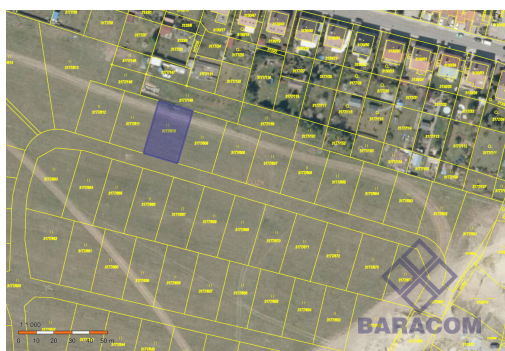

Stavební pozemek (615 m²) Tachov, okr. Tachov

Na Výspě, Tachov

1 845 000 Kč
za nemovitost

Vyřizuje
Leona Šmejkal
Sichlerová
Tel.: 602 429 949
GSM: 774 556 658
E-mail:
reality@baracom.cz

Celková plocha:	615 m²	Druh pozemku:	pro bydlení
Charakter okolní zástavby:	obchodní a obytná	Umístění objektu:	klidná část obce
Doprava:	vlak; dálnice; silnice; MHD; autobus	Elektřina:	Elektro - 230 V
Voda:	Místní zdroj vody	Topení:	Lokální - elektrické
Odpad:	Kanalizace		

POPIS NEMOVITOSTI: Dovolujeme si Vám nabídnout k prodeji stavební pozemek v Tachově o celkové výměře 615 m². Pozemek se nachází na okraji města Tachov. Jedná se o navazující lokalitu již realizované zástavby novostaveb rodinných domů.

V současné době probíhá výstavba IS. Na hranici pozemku se bude nacházet přípojka elektřiny, vody, tlakové kanalizace. Dle platného územního plánu je možná k výstavba rodinného domu, jak přízemního, tak patrového. Pozemek je mírně svažité.

Koupi pozemku lze realizovat pomocí hypotečního úvěru, který Vám pomůžeme zprostředkovat.

Pro více informací nás neváhejte kontaktovat.